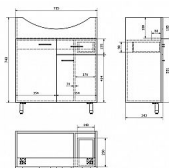

# Umyvadlová skříňka smontovaná, zásuvka, bílá, 71,5x74x34cm

» Koupelna » Koupelnový nábytek » Umyvadlové skříňky

Objednací kód	SAP51075SMONT
Malé balení	2,00
Výrobce	<a href="#">SAPHO</a>
EAN	8590913510755
Jednotka	ks

## Další informace

Hmotnost [kg]	20,2 kg
Rozměr - délka	34,3 cm
Rozměr - šířka	71,5 cm
Rozměr - výška	74,0 cm
Výrobce	SAPHO
Série	ZOJA