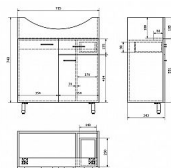

# Umyvadlová skříňka smontovaná, zásuvka, bílá, 71,5x74x34cm

» Koupelna » Koupelnový nábytek » Umyvadlové skříňky

Objednací kód	SAP51075SMONT
Malé balení	2,00
Výrobce	<a href="#">SAPHO</a>
EAN	8590913510755
Jednotka	ks

## Další informace

Hmotnost [kg]	20,2 kg
Rozměr - délka	34,3 cm
Rozměr - šířka	71,5 cm
Rozměr - výška	74,0 cm
Výrobce	SAPHO
Série	ZOJA