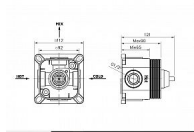

UNIVERSAL podomítkové těleso, 1 výstup

» Koupelna » Vodovodní baterie » Podomítková tělesa

Popis

Univerzální podomítkové těleso pro baterie s 1 výstupem ze série Schmitz a Baron, které jsou dodávány bez podomítkového tělesa. K tělesu máte, díky jeho zabudování, trvalý přístup. Hlavní výhodou je, že se kdykoli můžete rozhodnout pro změnu baterie z jiné série bez nutnosti sekat do obkladů.