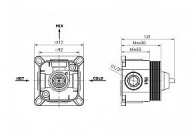

UNIVERSAL podomítkové těleso, 1 výstup

» Koupelna » Vodovodní baterie » Podomítková tělesa

Popis

Univerzální podomítkové těleso pro baterie s 1 výstupem ze série Schmitz a Baron, které jsou dodávány bez podomítkového tělesa. K tělesu máte, díky jeho zabudování, trvalý přístup. Hlavní výhodou je, že se kdykoli můžete rozhodnout pro změnu baterie z jiné série bez nutnosti sekát do obkladů.