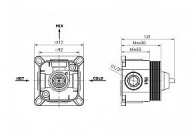

## Popis

Univerzální podomítkové těleso pro baterie s 1 výstupem ze série Schmitz a Baron, které jsou dodávány bez podomítkového tělesa. K tělesu máte, díky jeho zabudování, trvalý přístup. Hlavní výhodou je, že se kdykoli můžete rozhodnout pro změnu baterie z jiné série bez nutnosti sekát do obkladů.

## Další informace

Hmotnost [kg]	1,1 kg
Rozměr - délka	19,0 cm
Rozměr - šířka	16,0 cm
Rozměr - výška	13,0 cm

Výrobce	Bruckner
---------	----------