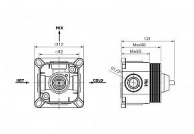

## Popis

Univerzální podomítkové těleso pro baterie s 1 výstupem ze série Schmitz a Baron, které jsou dodávány bez podomítkového tělesa. K tělesu máte, díky jeho zabudování, trvalý přístup. Hlavní výhodou je, že se kdykoli můžete rozhodnout pro změnu baterie z jiné série bez nutnosti sekát do obkladů.

## Další informace

Hmotnost [kg]	1,1 kg
Rozměr - délka	19,0 cm
Rozměr - šířka	16,0 cm
Rozměr - výška	13,0 cm

Výrobce	Bruckner
---------	----------