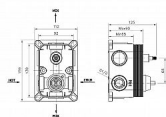

UNIVERSAL podomítkové těleso, 2 výstupy

» Koupelna » Vodovodní baterie » Podomítková tělesa

Popis

Univerzální podomítkové těleso pro baterie se 2 výstupy ze série SCHMITZ a BARON, které jsou dodávány bez podomítkového tělesa. K tělesu máte, díky jeho zabudování, trvalý přístup. Hlavní výhodou je, že se kdykoli můžete rozhodnout pro změnu baterie z jiné série bez nutnosti sekat do obkladů.

Objednací kód	SAP3120421
Malé balení	1,00
Výrobce	Bruckner
EAN	8590913878558
Jednotka	ks
Kód výrobce	312.042.1

Prodejna Masná: 2,0 ks
Prodejna Slovinská: **Není skladem**

Další informace

Hmotnost [kg]	1,6 kg
Výrobce	Bruckner
Průměr kartuše	5 mm