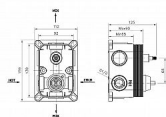

UNIVERSAL podomítkové těleso, 2 výstupy

» Koupelna » Vodovodní baterie » Podomítková tělesa

Popis

Univerzální podomítkové těleso pro baterie se 2 výstupy ze série SCHMITZ a BARON, které jsou dodávány bez podomítkového tělesa. K tělesu máte, díky jeho zabudování, trvalý přístup. Hlavní výhodou je, že se kdykoli můžete rozhodnout pro změnu baterie z jiné série bez nutnosti sekat do obkladů.

Další informace

Hmotnost [kg]	1,6 kg
Rozměr - šířka	11,2 cm
Rozměr - výška	15,9 cm
Výrobce	Bruckner
Průměr kartuše	35 mm