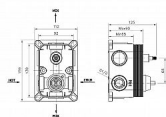

## Popis

Univerzální podomítkové těleso pro baterie se 2 výstupy ze série SCHMITZ a BARON, které jsou dodávány bez podomítkového tělesa. K tělesu máte, díky jeho zabudování, trvalý přístup. Hlavní výhodou je, že se kdykoli můžete rozhodnout pro změnu baterie z jiné série bez nutnosti sekat do obkladů.