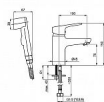

UNO-17 baterie umyvadlová, stojánková, s bidetovou sprškou, chrom

» Koupelna » Vodovodní baterie » Bidetové baterie » Stojánkové baterie s bidetovou sprškou

Popis

Praktické řešení pro menší rekonstrukce koupelen. Nemusíte bourat koupelnu kvůli bidetu. Umyvadlová baterie UNO-17 s bidetovou sprškou. Baterie se instaluje do otvoru v umyvadle. Přepínač mezi baterií a sprchou je na hlavici sprchy. To zajišťuje komfortní ovládání. Přednosti umyvadlové stojánkové baterie UNO-17 s bidetovou sprškou: Moderní vzhled a čistá linie provedení Anti line aretator (proti usazování vodního kamene) Provedení: pochromovaný kov Vysoce kvalitní perlátor S přepínačem Keramická kartuše 35 mm zajišťuje dlouhou a spolehlivou životnost Prověřená technologie Vše testováno se 100% úspěšností Všechny díly odpovídají předpisům EN817 Součástí dodávky bidetové baterie jsou přívodní hadičky a upevňovací sada

Objednací kód	UNO-17
Malé balení	1,00
Výrobce	Rubineta
Jednotka	ks

Cena bez DPH	1 472,72 Kč
Cena s DPH	1 781,99 Kč

Prodejna Masná:	7,0 ks
	na cestě Dočasně nedostupné
Prodejna Slovinská:	2,0 ks

Ovládání baterie	Páka
Výrobce	Rubineta
Barva	Chrom
Série	UNO