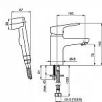

UNO-17 baterie umyvadlová, stojánková, s bidetovou sprškou, chrom

» Koupelna » Vodovodní baterie » Bidetové baterie » Stojánkové baterie s bidetovou sprškou

Popis

Praktické řešení pro menší rekonstrukce koupelen. Nemusíte bourat koupelnu kvůli bidetu. Umyvadlová baterie UNO-17 s bidetovou sprškou. Baterie se instaluje do otvoru v umyvadle. Přepínač mezi baterií a sprchou je na hlavici sprchy. To zajišťuje komfortní ovládání. Přednosti umyvadlové stojánkové baterie UNO-17 s bidetovou sprškou: Moderní vzhled a čistá linie provedení Anti line aretator (proti usazování vodního kamene) Provedení: pochromovaný kov Vysoce kvalitní perlátor S přepínačem Keramická kartuše 35 mm zajišťuje dlouhou a spolehlivou životnost Prověřená technologie Vše testováno se 100% úspěšností Všechny díly odpovídají předpisům EN817 Součástí dodávky bidetové baterie jsou přívodní hadičky a upevňovací sada

Objednací kód	UNO-17
Malé balení	1,00
Výrobce	Rubineta
Jednotka	ks

Cena bez DPH	1 472,72 Kč
Cena s DPH	1 781,99 Kč

Prodejna Masná:	7,0 ks
	na cestě Dočasně nedostupné
Prodejna Slovinská:	2,0 ks

Ovládání baterie	Páka
Výrobce	Rubineta
Barva	Chrom
Série	UNO