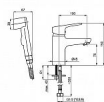

UNO-17 baterie umyvadlová, stojánková, s bidetovou sprškou, chrom

» Koupelna » Vodovodní baterie » Bidetové baterie » Stojánkové baterie s bidetovou sprškou

Popis

Praktické řešení pro menší rekonstrukce koupelen. Nemusíte bourat koupelnu kvůli bidetu. Umyvadlová baterie UNO-17 s bidetovou sprškou. Baterie se instaluje do otvoru v umyvadle. Přepínač mezi baterií a sprchou je na hlavici sprchy. To zajišťuje komfortní ovládání. Přednosti umyvadlové stojánkové baterie UNO-17 s bidetovou sprškou: Moderní vzhled a čistá linie provedení Anti line aretator (proti usazování vodního kamene) Provedení: pochromovaný kov Vysoce kvalitní perlátor S přepínačem Keramická kartuše 35 mm zajišťuje dlouhou a spolehlivou životnost Prověřená technologie Vše testováno se 100% úspěšností Všechny díly odpovídají předpisům EN817 Součástí dodávky bidetové baterie jsou přívodní hadičky a upevňovací sada

Objednací kód	UNO-17
Malé balení	1,00
Výrobce	Rubineta
Jednotka	ks

Prodejna Masná:	11,0 ks
Prodejna Slovinská:	2,0 ks

Ovládání baterie	1
Výrobce	Rubineta
Barva	Chrom
Série	UNO