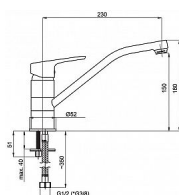

UNO-20 baterie dřezová, stojánková, chrom

» Koupelna » Vodovodní baterie » Dřezové baterie » Stojánkové

Popis

Dřezová stojánková vodovodní baterie UNO-20 nabízí vysokou úroveň komfortu pro každodenní používání. Komfort baterie umocňuje ergonomicky tvarované středové ramínko a velmi kvalitní keramická kartuše 35 mm. Přednosti dřezové stojánkové vodovodní baterie UNO-20: dřezová stojánková baterie (bez příslušenství) klasický elegantní design ergonomicky tvarované středové ramínko dlouhá životnost keramické kartuše 35 mm prověřená technologie vše testováno se 100% úspěšností všechny díly odpovídají předpisům EN817

Objednací kód	UNO-20
Malé balení	5,00
Výrobce	Rubineta
Jednotka	ks

Cena bez DPH	1 033,88 Kč
Cena s DPH	1 250,99 Kč

Prodejna Masná:	>20 ks na cestě Dočasně nedostupné
Prodejna Slovinská:	5,0 ks

Ovládání baterie	Páka
Výrobce	Rubineta
Barva	Chrom
Série	UNO