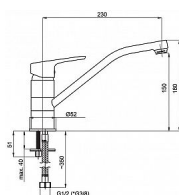

UNO-20 baterie dřezová, stojánková, chrom

» Koupelna » Vodovodní baterie » Dřezové baterie » Stojánkové

Popis

Dřezová stojánková vodovodní baterie UNO-20 nabízí vysokou úroveň komfortu pro každodenní používání. Komfort baterie umocňuje ergonomicky tvarované středové ramínko a velmi kvalitní keramická kartuše 35 mm. Přednosti dřezové stojánkové vodovodní baterie UNO-20: dřezová stojánková baterie (bez příslušenství) klasický elegantní design ergonomicky tvarované středové ramínko dlouhá životnost keramické kartuše 35 mm prověřená technologie vše testováno se 100% úspěšností všechny díly odpovídají předpisům EN817

Objednací kód	UNO-20
Malé balení	5,00
Výrobce	Rubineta
Jednotka	ks

Cena bez DPH	1 033,88 Kč
Cena s DPH	1 250,99 Kč

Prodejna Masná:	16,0 ks
Prodejna Slovinská:	2,0 ks

Ovládání baterie	Páka
Výrobce	Rubineta
Barva	Chrom
Série	UNO