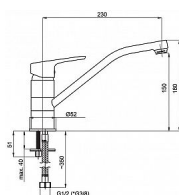

UNO-20 baterie dřezová, stojánková, chrom

» Koupelna » Vodovodní baterie » Dřezové baterie » Stojánkové

Popis

Dřezová stojánková vodovodní baterie UNO-20 nabízí vysokou úroveň komfortu pro každodenní používání. Komfort baterie umocňuje ergonomicky tvarované středové ramínko a velmi kvalitní keramická kartuše 35 mm. Přednosti dřezové stojánkové vodovodní baterie UNO-20: dřezová stojánková baterie (bez příslušenství) klasický elegantní design ergonomicky tvarované středové ramínko dlouhá životnost keramické kartuše 35 mm prověřená technologie vše testováno se 100% úspěšností všechny díly odpovídají předpisům EN817

Objednací kód	UNO-20
Malé balení	5,00
Výrobce	Rubineta
Jednotka	ks

Prodejna Masná:	>20 ks
Prodejna Slovinská:	3,0 ks

Ovládání baterie	1
Výrobce	Rubineta
Barva	Chrom
Série	UNO