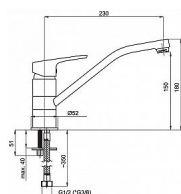

UNO-20 BLACK baterie dřezová, stojánková, černá

» Koupelna » Vodovodní baterie » Dřezové baterie » Stojánkové

Popis

Dřezová stojánková vodovodní baterie UNO-20 NEW, černá barva vyniká vysoce kvalitním zpracováním a spolehlivou funkčností všech součástí a materiálů. Přednosti dřezové stojánkové vodovodní baterie UNO-20 NEW černá barva: Povrchová úprava: černá barva Dřezová stojánková baterie (bez příslušenství) Klasický elegantní design Ergonomicky tvarované středové ramínko Dlouhá životnost keramické kartuše 35 mm Prověřená technologie Vše testováno se 100% úspěšností Všechny díly odpovídají předpisům EN817

Objednací kód	UNO-20BLACK
Malé balení	1,00
Výrobce	Rubineta
Jednotka	ks

Prodejna Masná:	2,0 ks
Prodejna Slovinská:	2,0 ks

Ovládání baterie	1
Výrobce	Rubineta
Barva	Černá
Série	UNO