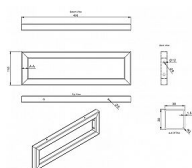

Uzavřená konzole 49cm, broušená nerez

» Koupelna » Koupelnový nábytek » Náhradní díly a příslušenství

Popis

Pro desky AVICE a umyvadla z litého mramoru série FLAVIA.

Objednací kód	SAP30384
Malé balení	1,00
Výrobce	SAPHO
EAN	8590913852275
Jednotka	ks