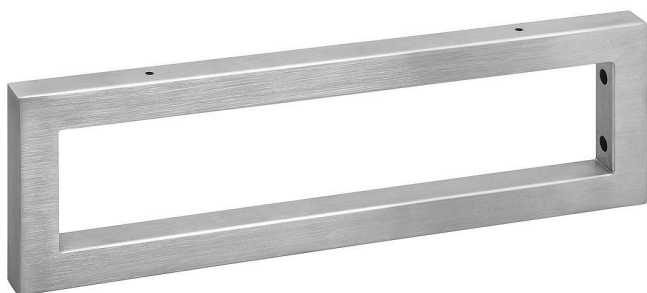

Uzavřená konzole 49cm, broušená nerez

» Koupelna » Koupelnový nábytek » Náhradní díly a příslušenství

Popis

Pro desky AVICE a umyvadla z litého mramoru série FLAVIA.

Objednací kód	SAP30384
Malé balení	1,00
Výrobce	SAPHO
EAN	8590913852275
Jednotka	ks

Prodejna Masná: Není skladem
Prodejna Slovinská: Není skladem

Další informace

Hmotnost [kg]	2,0 kg
Výrobce	SAPHO