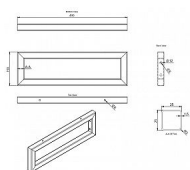

Uzavřená konzole 49cm, chrom

» Koupelna » Koupelnový nábytek » Náhradní díly a příslušenství

Popis

Pro desky AVICE a umyvadla ze série FLAVIA Nosnost:
20 kg

Objednací kód	SAP30390
Malé balení	1,00
Výrobce	SAPHO
EAN	8590913848315
Jednotka	ks

Prodejna Masná: Není skladem
Prodejna Slovinská: Není skladem

Další informace

Hmotnost [kg]	2,6 kg
Výrobce	SAPHO
Barva	Chrom
Materiál	Ocel