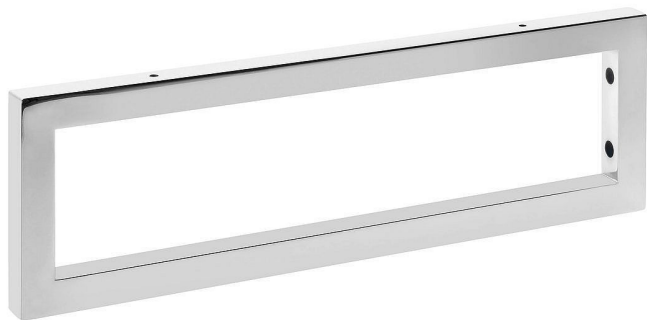

Uzavřená konzole 49cm, chrom

» Koupelna » Koupelnový nábytek » Náhradní díly a příslušenství

Popis

Pro desky AVICE a umyvadla ze série FLAVIA Nosnost:
20 kg

Objednací kód	SAP30390
Malé balení	1,00
Výrobce	SAPHO
EAN	8590913848315
Jednotka	ks

Prodejna Masná: Není skladem
Prodejna Slovinská: Není skladem

Další informace

Hmotnost [kg]	2,6 kg
Výrobce	SAPHO
Barva	Chrom
Materiál	Ocel