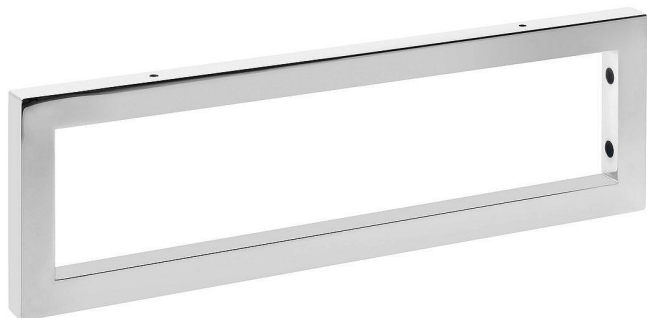

Uzavřená konzole 49cm, chrom

» Koupelna » Koupelnový nábytek » Náhradní díly a příslušenství

Objednací kód	SAP30390
Malé balení	1,00
Výrobce	SAPHO
EAN	8590913848315
Jednotka	ks

Cena bez DPH	1 440,08 Kč
Cena s DPH	1 742,50 Kč

Prodejna Masná:	Není skladem
Prodejna Slovinská:	Není skladem

Další informace

Hmotnost [kg]	2,6 kg
Rozměr - délka	18,0 cm
Rozměr - šířka	52,0 cm
Rozměr - výška	4,0 cm

Výrobce	SAPHO
Barva	Chrom
Materiál	Ocel