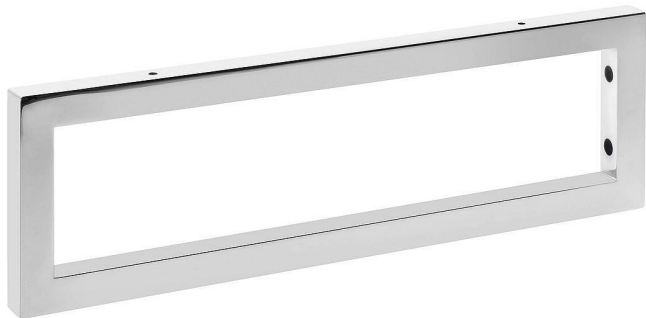

Uzavřená konzole 49cm, chrom

» Koupelna » Koupelnový nábytek » Náhradní díly a příslušenství

Popis

Pro desky AVICE a umyvadla ze série FLAVIA Nosnost:
20 kg

Objednací kód	SAP30390
Malé balení	1,00
Výrobce	SAPHO
EAN	8590913848315
Jednotka	ks

Prodejna Masná: Není skladem
Prodejna Slovinská: Není skladem

Další informace

Hmotnost [kg]	2,6 kg
Výrobce	SAPHO
Barva	Chrom
Materiál	Ocel