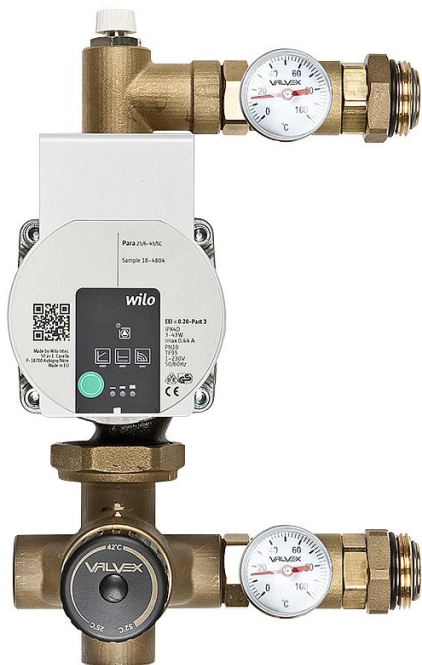

VALVEX Proff Plus Směšovací sada s elektronickým čerpadlem Wilo

» Topení a ohřev vody » Podlahové vytápení » Příslušenství

Popis

Mísící sestava pro rozdělovače. Sestava obsahuje oběhové čerpadlo WILO, integrovaný směšovací ventil, manuální odvzdušnění, teploměry, připojení k rozdělovači. Rozsah nastavení teploty směšování 25-52°C Maximální teplota 70°C Maximální tlak 0,6 MPa

Objednací kód	SMESSADA
Malé balení	1,00
Výrobce	VALVEX
Jednotka	ks
Recyklační poplatek	7,40 Kč bez DPH

Cena bez DPH	9 735,18 Kč
Cena s DPH	11 779,57 Kč

Prodejna Masná:	Není skladem
Prodejna Slovinská:	Není skladem