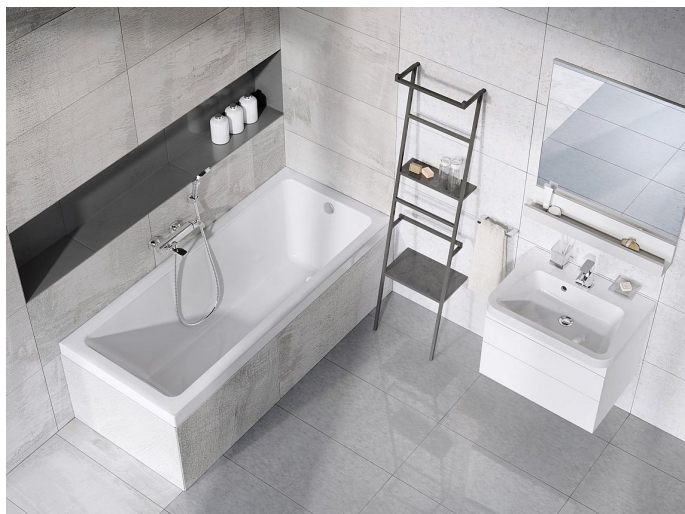

Vana 10° 170x75 snowwhite

» Koupelna » Vany, vaničky, žlaby » Vany » Asymetrické vany

Popis

rozměry: 170 x 75 cm materiál: litý akrylát varianta vyztužení: LA - sklolaminát objem: 208 l vanová zástěna: VS2, VS3, VS5, PVS1, CVS2, BVS1, BVS2 doplňky k dokoupení: podpora, akrylátový panel (čelní, boční), panelkit, vanový odtokový komplet Obdélníkovou vanu 10° lze doplnit vanovou zástěnou VS2, VS3, VS5, CSV2, PVS1, NVS1, BVS1, BVS2. Jako doplňky doporučujeme akrylátový čelní a boční panel a vanový odtokový komplet. K vaně 10° nelze použít MDF panel.

Objednací kód	VANA10ST170
Malé balení	1,00
Výrobce	RAVAK
EAN	8592626035693
Jednotka	ks
Kód výrobce	CA71000000

Příjemné spojení klasických tvarů s moderním designem. Obdélníková vana 10° je místem, kde si užijete pohodlnou koupel i rychlou sprchu.