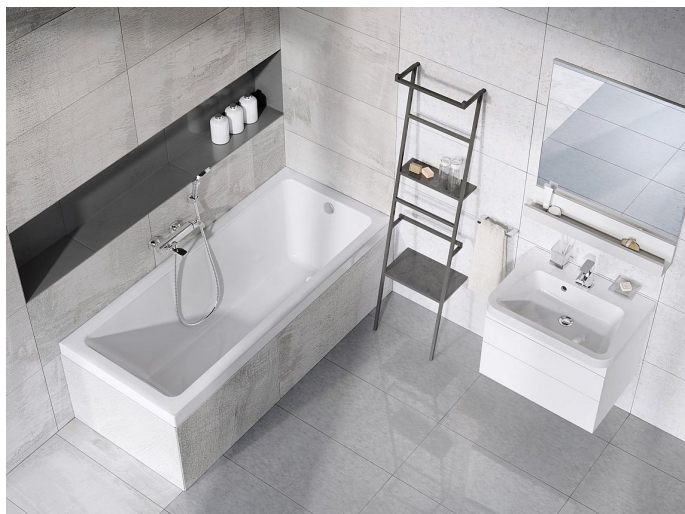

Vana 10° 170x75 snowwhite

» Koupelna » Vany » Asymetrické vany

Popis

rozměry: 170 x 75 cm materiál: litý akrylát varianta vyztužení: LA - sklolaminát objem: 208 l vanová zástěna: VS2, VS3, VS5, PVS1, CVS2, BVS1, BVS2 doplňky k dokoupení: podpora, akrylátový panel (čelní, boční), panelkit, vanový odtokový komplet Obdélníkovou vanu 10° lze doplnit vanovou zástěnou VS2, VS3, VS5, CSV2, PVS1, NVS1, BVS1, BVS2. Jako doplňky doporučujeme akrylátový čelní a boční panel a vanový odtokový komplet. K vaně 10° nelze použít MDF panel.

Objednací kód	VANA10ST170
Malé balení	1,00
Výrobce	RAVAK
EAN	8592626035693
Jednotka	ks
Kód výrobce	CA71000000

Příjemné spojení klasických tvarů s moderním designem. Obdélníková vana 10° je místem, kde si užijete pohodlnou koupel i rychlou sprchu.