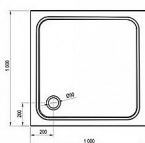

Vanička litý mramor čtverec 100x100x3

» Koupelna » Vany, vaničky, žlaby » Vaničky » Čtvercové vaničky » Z litého mramoru

Popis

rozměry: 100x100 cm materiál: kompozitní - litá směs dolomitu a pryskyřice, tzv. litý mramor barva: bílá způsob montáže: samotná vanička: k zapuštění do podlahy (bezbariérové řešení), nebo k instalaci na podlahu vanička + BASE: s nožičkami, k obezdění a obložení vanička + BASE + SET: s nožičkami a čelním krycím panelem Perseus Pro-100 SET hloubka vaničky: 1,5 cm montážní výška: 3 cm průměr sifonu: 9 cm doplňky k dokoupení: vaničkový sifon, nožičky (podpora), příslušenství k montáži Vanička Perseus Pro Chrome je vhodná pro sprchové kouty SRV2+SRV2, ASRV3+ASRV3, BLRV2K + BLRV2K, MSRV4 80, 90, BLRV2 80, 90, BSRV4, BSDPS, CRV1+CRV1, CRV2+CRV2, SMSRV4, 10RV2+10RV2, 10RV2K+10RV2K a pro sprchovací prostory řešené sprchovými dveřmi ASDP3, SDZ3, SDOP, BLDP2, PDOP1, PDOP2, CSD1, CSD2, CSDL2, SMSD2 100, BSD2, 10DP2(+10PS).

| | |
|---------------|-------------------------------|
| Objednací kód | NORMAVANI100100 |
| Malé balení | 1,00 |
| Výrobce | Různí výrobci |
| EAN | 8592626000080 |
| Jednotka | ks |

Čtvercová sprchová vanička Perseus Pro Chrome z litého mramoru v bílé barvě. Hladký povrch pro snadnou údržbu.

| | |
|---------------------|--------------|
| Prodejna Masná: | 1,0 ks |
| Prodejna Slovinská: | Není skladem |

Další informace

| | |
|----------------|-------------------|
| Hmotnost [kg] | 46,9 kg |
| Rozměr - délka | 100,0 cm |
| Rozměr - šířka | 100,0 cm |
| Rozměr - výška | 3,0 cm |
| Výrobce | Různí výrobci |
| Barva | Bílá |
| Série | Galaxy Pro Chrome |
| Materiál | Litý mramor |