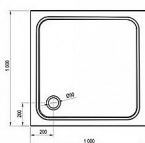

# Vanička litý mramor čtverec 100x100x3

» Koupelna » Vany, vaničky, žlaby » Vaničky » Čtvercové vaničky » Z litého mramoru

## Popis

rozměry: 100x100 cm materiál: kompozitní - litá směs dolomitu a pryskyřice, tzv. litý mramor barva: bílá způsob montáže: samotná vanička: k zapuštění do podlahy (bezbariérové řešení), nebo k instalaci na podlahu vanička + BASE: s nožičkami, k obezdění a obložení vanička + BASE + SET: s nožičkami a čelním krycím panelem Perseus Pro-100 SET hloubka vaničky: 1,5 cm montážní výška: 3 cm průměr sifonu: 9 cm doplňky k dokoupení: vaničkový sifon, nožičky (podpora), příslušenství k montáži Vanička Perseus Pro Chrome je vhodná pro sprchové kouty SRV2+SRV2, ASRV3+ASRV3, BLRV2K + BLRV2K, MSRV4 80, 90, 100, BLRV2 80, 90, BSRV4, BSDPS, CRV1+CRV1, CRV2+CRV2, SMSRV4, 10RV2+10RV2, 10RV2K+10RV2K a pro sprchovací prostory řešené sprchovými dveřmi ASDP3, SDZ3, SDOP, BLDP2, PDOP1, PDOP2, CSD1, CSD2, CSDL2, SMSD2 100, BSD2, 10DP2(+10PS).

## Další informace

Hmotnost [kg]	46,9 kg
Rozměr - délka	100,0 cm
Rozměr - šířka	100,0 cm
Rozměr - výška	3,0 cm
Výrobce	Různí výrobci
Barva	Bílá
Série	Galaxy Pro Chrome
Materiál	Litý mramor