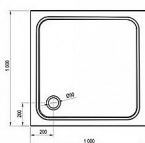

# Vanička litý mramor čtverec 100x100x3

» Koupelna » Sprchové vaničky » Čtvercové vaničky » Z litého mramoru

## Popis

rozměry: 100x100 cm materiál: kompozitní - litá směs dolomitu a pryskyřice, tzv. litý mramor barva: bílá způsob montáže: samotná vanička: k zapuštění do podlahy (bezbariérové řešení), nebo k instalaci na podlahu vanička + BASE: s nožičkami, k obezdění a obložení vanička + BASE + SET: s nožičkami a čelním krycím panelem Perseus Pro-100 SET hloubka vaničky: 1,5 cm montážní výška: 3 cm průměr sifonu: 9 cm doplňky k dokoupení: vaničkový sifon, nožičky (podpora), příslušenství k montáži Vanička Perseus Pro Chrome je vhodná pro sprchové kouty SRV2+SRV2, ASRV3+ASRV3, BLRV2K + BLRV2K, MSRV4 80, 90, BLRV2 80, 90, BSRV4, BSDPS, CRV1+CRV1, CRV2+CRV2, SMSRV4, 10RV2+10RV2, 10RV2K+10RV2K a pro sprchovací prostory řešené sprchovými dveřmi ASDP3, SDZ3, SDOP, BLDP2, PDOP1, PDOP2, CSD1, CSD2, CSDL2, SMSD2 100, BSD2, 10DP2(+10PS).

## Další informace

Hmotnost [kg]	46,9 kg
Rozměr - délka	100,0 cm
Rozměr - šířka	100,0 cm
Rozměr - výška	3,0 cm
Výrobce	Neuman
Barva	Bílá
Série	Galaxy Pro Chrome
Materiál	Litý mramor