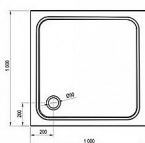

Vanička litý mramor čtverec 100x100x3

» Koupelna » Sprchové vaničky » Čtvercové vaničky » Z litého mramoru

Popis

rozměry: 100x100 cm materiál: kompozitní - litá směs dolomitu a pryskyřice, tzv. litý mramor barva: bílá způsob montáže: samotná vanička: k zapuštění do podlahy (bezbariérové řešení), nebo k instalaci na podlahu vanička + BASE: s nožičkami, k obezdění a obložení vanička + BASE + SET: s nožičkami a čelním krycím panelem Perseus Pro-100 SET hloubka vaničky: 1,5 cm montážní výška: 3 cm průměr sifonu: 9 cm doplňky k dokoupení: vaničkový sifon, nožičky (podpora), příslušenství k montáži Vanička Perseus Pro Chrome je vhodná pro sprchové kouty SRV2+SRV2, ASRV3+ASRV3, BLRV2K + BLRV2K, MSRV4 80, 90, BLRV2 80, 90, BSRV4, BSDPS, CRV1+CRV1, CRV2+CRV2, SMSRV4, 10RV2+10RV2, 10RV2K+10RV2K a pro sprchovací prostory řešené sprchovými dveřmi ASDP3, SDZ3, SDOP, BLDP2, PDOP1, PDOP2, CSD1, CSD2, CSDL2, SMSD2 100, BSD2, 10DP2(+10PS).

Objednací kód	NORMAVANI100100
Malé balení	1,00
Výrobce	Neuman
EAN	8592626000080
Jednotka	ks

Čtvercová sprchová vanička Perseus Pro Chrome z litého mramoru v bílé barvě. Hladký povrch pro snadnou údržbu.

Cena bez DPH	4 199,00 Kč
Cena s DPH	5 080,79 Kč

Prodejna Masná:	1,0 ks
Prodejna Slovinská:	Není skladem

Další informace

Hmotnost [kg]	46,9 kg
Rozměr - délka	100,0 cm
Rozměr - šířka	100,0 cm
Rozměr - výška	3,0 cm
Výrobce	Neuman
Barva	Bílá
Série	Galaxy Pro Chrome
Materiál	Litý mramor