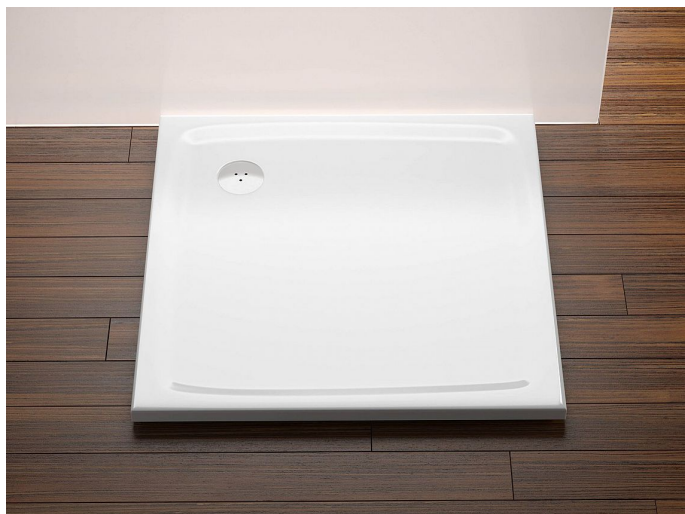

Vanička litý mramor čtverec 80x80x3

» Koupelna » Sprchové vaničky » Čtvercové vaničky » Z litého mramoru

Technický náčrt

Popis

rozměry: 80x80 cm materiál: kompozitní - litá směs dolomitu a pryskyřice, tzv. litý mramor barva: bílá způsob montáže: samotná vanička: k zapuštění do podlahy (bezbariérové řešení), nebo k instalaci na podlahu vanička + BASE: s nožičkami, k obezdění a obložení vanička + BASE + SET: s nožičkami a čelním krycím panelem Perseus Pro-80 SET hloubka vaničky: 1,5 cm montážní výška: 3 cm průměr sifonu: 9 cm doplňky k dokoupení: vaničkový sifon, nožičky (podpora), příslušenství k montáži Vanička Perseus Pro Flat je vhodná pro sprchové kouty SRV2+SRV2, ASRV3+ASRV3, BLRVK2+BLRVK2, BLRV2 80, 90, CRV1+CRV1, CRV2+CRV2, SMSRV4, BSRV4, BSDPS, 10RV2+10RV2, 10RV2K+10RV2K a pro sprchovací prostory řešené sprchovými dveřmi ASDP3, SDZ3, SDOP, PDOP1, CSD1, CSD2, BSD2, 10DP2(+10PS).

Objednací kód	NORMAVANI080080
Malé balení	1,00
Výrobce	Neuman
EAN	8592626029739
Jednotka	ks

Čtvercová sprchová vanička Perseus Pro Flat z litého mramoru v bílé barvě. Hladký povrch pro snadnou údržbu.

Cena bez DPH	3 156,00 Kč
Cena s DPH	3 818,76 Kč

Prodejna Masná:	2,0 ks
Prodejna Slovinská:	Není skladem

Další informace

Hmotnost [kg]	24,3 kg
Rozměr - délka	80,0 cm
Rozměr - šířka	80,0 cm
Rozměr - výška	3,0 cm
Výrobce	Neuman
Barva	Bílá
Série	Galaxy Pro Flat
Materiál	Litý mramor