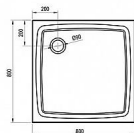

Vanička litý mramor čtverec 80x80x3

» Koupelna » Sprchové vaničky » Čtvercové vaničky » Z litého mramoru

Technický náčrt

Popis

rozměry: 80x80 cm materiál: kompozitní - litá směs dolomitu a pryskyřice, tzv. litý mramor barva: bílá způsob montáže: samotná vanička: k zapuštění do podlahy (bezbariérové řešení), nebo k instalaci na podlahu vanička + BASE: s nožičkami, k obezdění a obložení vanička + BASE + SET: s nožičkami a čelním krycím panelem Perseus Pro-80 SET hloubka vaničky: 1,5 cm montážní výška: 3 cm průměr sifonu: 9 cm doplňky k dokoupení: vaničkový sifon, nožičky (podpora), příslušenství k montáži Vanička Perseus Pro Flat je vhodná pro sprchové kouty SRV2+SRV2, ASRV3+ASRV3, BLRVK2+BLRVK2, BLRV2 80, 90, CRV1+CRV1, CRV2+CRV2, SMSRV4, BSRV4, BSDPS, 10RV2+10RV2, 10RV2K+10RV2K a pro sprchovací prostory řešené sprchovými dveřmi ASDP3, SDZ3, SDOP, PDOP1, CSD1, CSD2, BSD2, 10DP2(+10PS).

Objednací kód	NORMAVANI080080
Malé balení	1,00
Výrobce	Neuman
EAN	8592626029739
Jednotka	ks

Čtvercová sprchová vanička Perseus Pro Flat z litého mramoru v bílé barvě. Hladký povrch pro snadnou údržbu.

Cena bez DPH	3 156,00 Kč
Cena s DPH	3 818,76 Kč

Prodejna Masná:	2,0 ks
Prodejna Slovinská:	Není skladem

Další informace

Hmotnost [kg]	24,3 kg
Rozměr - délka	80,0 cm
Rozměr - šířka	80,0 cm
Rozměr - výška	3,0 cm
Výrobce	Neuman
Barva	Bílá
Série	Galaxy Pro Flat
Materiál	Litý mramor