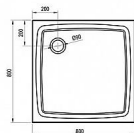

# Vanička litý mramor čtverec 80x80x3

» Koupelna » Sprchové vaničky » Čtvercové vaničky » Z litého mramoru

Technický náčrt

## Popis

rozměry: 80x80 cm materiál: kompozitní - litá směs dolomitu a pryskyřice, tzv. litý mramor barva: bílá způsob montáže: samotná vanička: k zapuštění do podlahy (bezbariérové řešení), nebo k instalaci na podlahu vanička + BASE: s nožičkami, k obezdění a obložení vanička + BASE + SET: s nožičkami a čelním krycím panelem Perseus Pro-80 SET hloubka vaničky: 1,5 cm montážní výška: 3 cm průměr sifonu: 9 cm doplňky k dokoupení: vaničkový sifon, nožičky (podpora), příslušenství k montáži Vanička Perseus Pro Flat je vhodná pro sprchové kouty SRV2+SRV2, ASRV3+ASRV3, BLRVK2+BLRVK2, BLRV2 80, 90, CRV1+CRV1, CRV2+CRV2, SMSRV4, BSRV4, BSDPS, 10RV2+10RV2, 10RV2K+10RV2K a pro sprchovací prostory řešené sprchovými dveřmi ASDP3, SDZ3, SDOP, PDOP1, CSD1, CSD2, BSD2, 10DP2(+10PS).

## Další informace

Hmotnost [kg]	24,3 kg
Rozměr - délka	80,0 cm
Rozměr - šířka	80,0 cm
Rozměr - výška	3,0 cm
Výrobce	Neuman
Barva	Bílá
Série	Galaxy Pro Flat
Materiál	Litý mramor