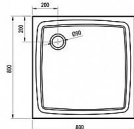

Vanička litý mramor čtverec 80x80x3

» Koupelna » Sprchové vaničky » Čtvercové vaničky » Z litého mramoru

Technický náčrt

Popis

rozměry: 80x80 cm materiál: kompozitní - litá směs dolomitu a pryskyřice, tzv. litý mramor barva: bílá způsob montáže: samotná vanička: k zapuštění do podlahy (bezbariérové řešení), nebo k instalaci na podlahu vanička + BASE: s nožičkami, k obezdění a obložení vanička + BASE + SET: s nožičkami a čelním krycím panelem Perseus Pro-80 SET hloubka vaničky: 1,5 cm montážní výška: 3 cm průměr sifonu: 9 cm doplňky k dokoupení: vaničkový sifon, nožičky (podpora), příslušenství k montáži Vanička Perseus Pro Flat je vhodná pro sprchové kouty SRV2+SRV2, ASRV3+ASRV3, BLRVK2+BLRVK2, BLRV2 80, 90, CRV1+CRV1, CRV2+CRV2, SMSRV4, BSRV4, BSDPS, 10RV2+10RV2, 10RV2K+10RV2K a pro sprchovací prostory řešené sprchovými dveřmi ASDP3, SDZ3, SDOP, PDOP1, CSD1, CSD2, BSD2, 10DP2(+10PS).

Objednací kód	NORMAVANI080080
Malé balení	1,00
Výrobce	Neuman
EAN	8592626029739
Jednotka	ks

Čtvercová sprchová vanička Perseus Pro Flat z litého mramoru v bílé barvě. Hladký povrch pro snadnou údržbu.

Cena bez DPH	3 156,00 Kč
Cena s DPH	3 818,76 Kč

Prodejna Masná:	2,0 ks
Prodejna Slovinská:	Není skladem

Další informace

Hmotnost [kg]	24,3 kg
Rozměr - délka	80,0 cm
Rozměr - šířka	80,0 cm
Rozměr - výška	3,0 cm
Výrobce	Neuman
Barva	Bílá
Série	Galaxy Pro Flat
Materiál	Litý mramor