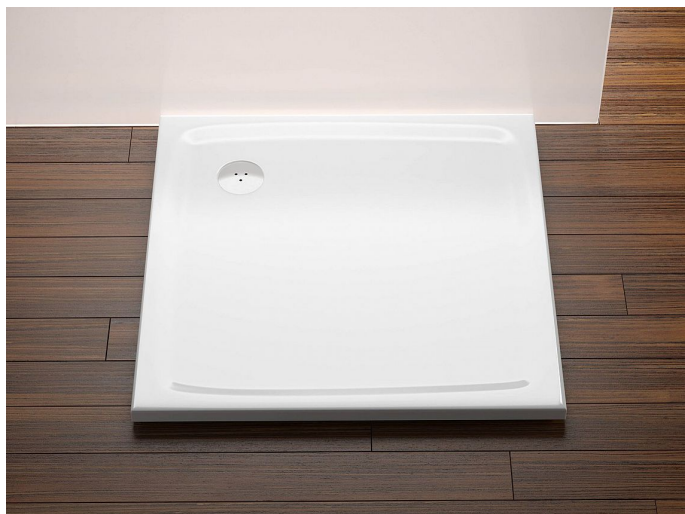

# Vanička litý mramor čtverec 80x80x3

» Koupelna » Sprchové vaničky » Čtvercové vaničky » Z litého mramoru

Technický náčrt

## Popis

rozměry: 80x80 cm materiál: kompozitní - litá směs dolomitu a pryskyřice, tzv. litý mramor barva: bílá způsob montáže: samotná vanička: k zapuštění do podlahy (bezbariérové řešení), nebo k instalaci na podlahu vanička + BASE: s nožičkami, k obezdění a obložení vanička + BASE + SET: s nožičkami a čelním krycím panelem Perseus Pro-80 SET hloubka vaničky: 1,5 cm montážní výška: 3 cm průměr sifonu: 9 cm doplňky k dokoupení: vaničkový sifon, nožičky (podpora), příslušenství k montáži Vanička Perseus Pro Flat je vhodná pro sprchové kouty SRV2+SRV2, ASRV3+ASRV3, BLRVK2+BLRVK2, BLRV2 80, 90, CRV1+CRV1, CRV2+CRV2, SMSRV4, BSRV4, BSDPS, 10RV2+10RV2, 10RV2K+10RV2K a pro sprchovací prostory řešené sprchovými dveřmi ASDP3, SDZ3, SDOP, PDOP1, CSD1, CSD2, BSD2, 10DP2(+10PS).

Objednací kód	NORMAVANI080080
Malé balení	1,00
Výrobce	<a href="#">Neuman</a>
EAN	8592626029739
Jednotka	ks

Čtvercová sprchová vanička Perseus Pro Flat z litého mramoru v bílé barvě. Hladký povrch pro snadnou údržbu.

## Další informace

Hmotnost [kg]	24,3 kg
Rozměr - délka	80,0 cm
Rozměr - šířka	80,0 cm
Rozměr - výška	3,0 cm
Výrobce	Neuman
Barva	Bílá
Série	Galaxy Pro Flat
Materiál	Litý mramor