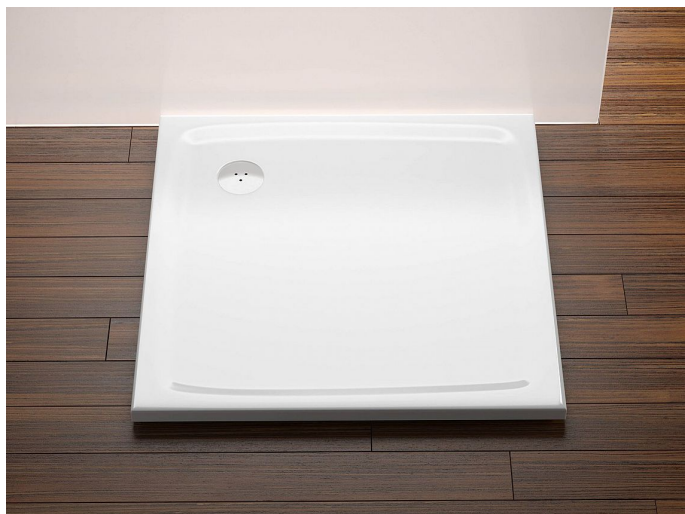

Vanička litý mramor čtverec 80x80x3

» Koupelna » Vany, vaničky, žlaby » Vaničky » Čtvercové vaničky » Z litého mramoru

Technický náčrt

Popis

rozměry: 80x80 cm materiál: kompozitní - litá směs dolomitu a pryskyřice, tzv. litý mramor barva: bílá způsob montáže: samotná vanička: k zapuštění do podlahy (bezbariérové řešení), nebo k instalaci na podlahu vanička + BASE: s nožičkami, k obezdění a obložení vanička + BASE + SET: s nožičkami a čelním krycím panelem Perseus Pro-80 SET hloubka vaničky: 1,5 cm montážní výška: 3 cm průměr sifonu: 9 cm doplňky k dokoupení: vaničkový sifon, nožičky (podpora), příslušenství k montáži Vanička Perseus Pro Flat je vhodná pro sprchové kouty SRV2+SRV2, ASRV3+ASRV3, BLRVK2+BLRVK2, BLRV2 80, 90, CRV1+CRV1, CRV2+CRV2, SMSRV4, BSRV4, BSDPS, 10RV2+10RV2, 10RV2K+10RV2K a pro sprchovací prostory řešené sprchovými dveřmi ASDP3, SDZ3, SDOP, PDOP1, CSD1, CSD2, BSD2, 10DP2(+10PS).

Objednací kód	NORMAVANI080080
Malé balení	1,00
Výrobce	Různí výrobci
EAN	8592626029739
Jednotka	ks

Čtvercová sprchová vanička Perseus Pro Flat z litého mramoru v bílé barvě. Hladký povrch pro snadnou údržbu.

Prodejna Masná:	1,0 ks
Prodejna Slovinská:	Není skladem

Další informace

Hmotnost [kg]	24,3 kg
Rozměr - délka	80,0 cm
Rozměr - šířka	80,0 cm
Rozměr - výška	3,0 cm
Výrobce	Různí výrobci
Barva	Bílá
Série	Galaxy Pro Flat
Materiál	Litý mramor