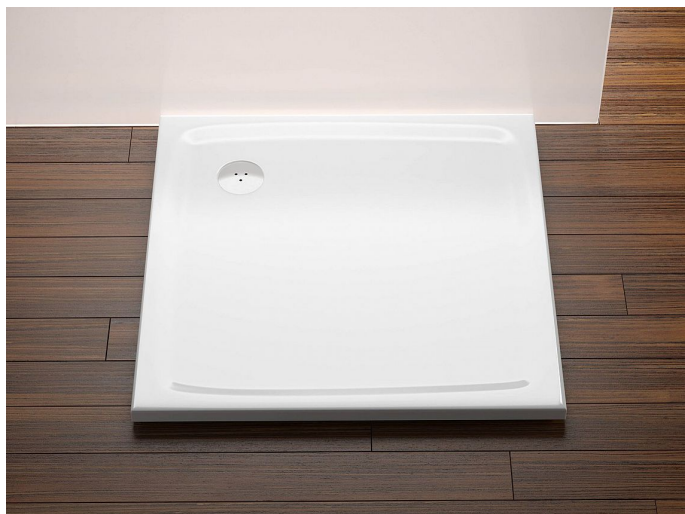

Vanička litý mramor čtverec 90x90x3

» Koupelna » Vany, vaničky, žlaby » Vaničky » Čtvercové vaničky » Z litého mramoru

Popis

rozměry: 90x90 cm materiál: kompozitní - litá směs dolomitu a pryskyřice, tzv. litý mramor barva: bílá způsob montáže: samotná vanička: k zapuštění do podlahy (bezbariérové řešení), nebo k instalaci na podlahu vanička + BASE: s nožičkami, k obezdění a obložení vanička + BASE + SET: s nožičkami a čelním krycím panelem Perseus Pro-90 SET hloubka vaničky: 1,5 cm montážní výška: 3 cm průměr sifonu: 9 cm doplňky k dokoupení: vaničkový sifon, nožičky (podpora), příslušenství k montáži Vanička Perseus Pro Flat je vhodná pro sprchové kouty SRV2+SRV2, ASRV3+ASRV3, BLRVK2+BLRVK2, BLRV2 80, 90, CRV1+CRV1, CRV2+CRV2, SMSRV4, BSRV4, BSDPS, 10RV2+10RV2, 10RV2K+10RV2K a pro sprchovací prostory řešené sprchovými dveřmi ASDP3, SDZ3, SDOP, PDOP1, CSD1, CSD2, BSD2, 10DP2(+10PS).

Objednací kód	NORMAVANI090090
Malé balení	1,00
Výrobce	Různí výrobci
EAN	8595096889018
Jednotka	ks

Čtvercová sprchová vanička Perseus Pro Flat z litého mramoru v bílé barvě. Hladký povrch pro snadnou údržbu.

Prodejna Masná:	2,0 ks
Prodejna Slovinská:	Není skladem

Další informace

Hmotnost [kg]	35,9 kg
Rozeř - délka	3,0 cm
Rozeř - šířka	90,0 cm
Rozeř - výška	90,0 cm
Výrobce	Různí výrobci
Barva	Bílá
Série	Galaxy Pro Flat
Materiál	Litý mramor