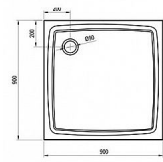

Vanička litý mramor čtverec 90x90x3

» Koupelna » Vany, vaničky, žlaby » Vaničky » Čtvercové vaničky » Z litého mramoru

Popis

rozměry: 90x90 cm materiál: kompozitní - litá směs dolomitu a pryskyřice, tzv. litý mramor barva: bílá způsob montáže: samotná vanička: k zapuštění do podlahy (bezbariérové řešení), nebo k instalaci na podlahu vanička + BASE: s nožičkami, k obezdění a obložení vanička + BASE + SET: s nožičkami a čelním krycím panelem Perseus Pro-90 SET hloubka vaničky: 1,5 cm montážní výška: 3 cm průměr sifonu: 9 cm doplňky k dokoupení: vaničkový sifon, nožičky (podpora), příslušenství k montáži Vanička Perseus Pro Flat je vhodná pro sprchové kouty SRV2+SRV2, ASRV3+ASRV3, BLRVK2+BLRVK2, BLRV2 80, 90, CRV1+CRV1, CRV2+CRV2, SMSRV4, BSRV4, BSDPS, 10RV2+10RV2, 10RV2K+10RV2K a pro sprchovací prostory řešené sprchovými dveřmi ASDP3, SDZ3, SDOP, PDOP1, CSD1, CSD2, BSD2, 10DP2(+10PS).

Objednací kód	NORMAVANI090090
Malé balení	1,00
Výrobce	Různí výrobci
EAN	8595096889018
Jednotka	ks

Čtvercová sprchová vanička Perseus Pro Flat z litého mramoru v bílé barvě. Hladký povrch pro snadnou údržbu.

Prodejna Masná:	2,0 ks
Prodejna Slovinská:	Není skladem

Další informace

Hmotnost [kg]	35,9 kg
Rozeř - délka	3,0 cm
Rozeř - šířka	90,0 cm
Rozeř - výška	90,0 cm
Výrobce	Různí výrobci
Barva	Bílá
Série	Galaxy Pro Flat
Materiál	Litý mramor