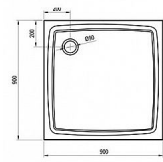

Vanička litý mramor čtverec 90x90x3

» Koupelna » Vany, vaničky, žlaby » Vaničky » Čtvercové vaničky » Z litého mramoru

Popis

rozměry: 90x90 cm materiál: kompozitní - litá směs dolomitu a pryskyřice, tzv. litý mramor barva: bílá způsob montáže: samotná vanička: k zapuštění do podlahy (bezbariérové řešení), nebo k instalaci na podlahu vanička + BASE: s nožičkami, k obezdění a obložení vanička + BASE + SET: s nožičkami a čelním krycím panelem Perseus Pro-90 SET hloubka vaničky: 1,5 cm montážní výška: 3 cm průměr sifonu: 9 cm doplňky k dokoupení: vaničkový sifon, nožičky (podpora), příslušenství k montáži Vanička Perseus Pro Flat je vhodná pro sprchové kouty SRV2+SRV2, ASRV3+ASRV3, BLRVK2+BLRVK2, BLRV2 80, 90, CRV1+CRV1, CRV2+CRV2, SMSRV4, BSRV4, BSDPS, 10RV2+10RV2, 10RV2K+10RV2K a pro sprchovací prostory řešené sprchovými dveřmi ASDP3, SDZ3, SDOP, PDOP1, CSD1, CSD2, BSD2, 10DP2(+10PS).

Objednací kód	NORMAVANI090090
Malé balení	1,00
Výrobce	Různí výrobci
EAN	8595096889018
Jednotka	ks

Čtvercová sprchová vanička Perseus Pro Flat z litého mramoru v bílé barvě. Hladký povrch pro snadnou údržbu.

Prodejna Masná:	2,0 ks
Prodejna Slovinská:	Není skladem

Další informace

Hmotnost [kg]	35,9 kg
Rozměr - délka	3,0 cm
Rozměr - šířka	90,0 cm
Rozměr - výška	90,0 cm
Výrobce	Různí výrobci
Barva	Bílá
Série	Galaxy Pro Flat
Materiál	Litý mramor