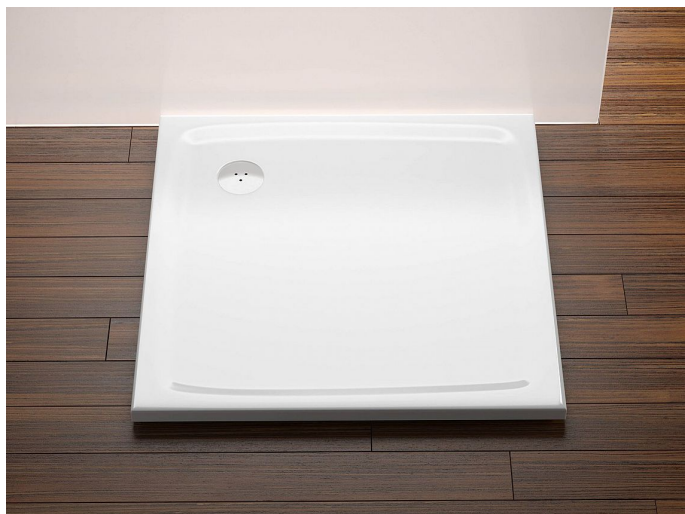

Vanička litý mramor čtverec 90x90x3

» Koupelna » Vany, vaničky, žlaby » Vaničky » Čtvercové vaničky » Z litého mramoru

Popis

rozměry: 90x90 cm materiál: kompozitní - litá směs dolomitu a pryskyřice, tzv. litý mramor barva: bílá způsob montáže: samotná vanička: k zapuštění do podlahy (bezbariérové řešení), nebo k instalaci na podlahu vanička + BASE: s nožičkami, k obezdění a obložení vanička + BASE + SET: s nožičkami a čelním krycím panelem Perseus Pro-90 SET hloubka vaničky: 1,5 cm montážní výška: 3 cm průměr sifonu: 9 cm doplňky k dokoupení: vaničkový sifon, nožičky (podpora), příslušenství k montáži Vanička Perseus Pro Flat je vhodná pro sprchové kouty SRV2+SRV2, ASRV3+ASRV3, BLRVK2+BLRVK2, BLRV2 80, 90, CRV1+CRV1, CRV2+CRV2, SMSRV4, BSRV4, BSDPS, 10RV2+10RV2, 10RV2K+10RV2K a pro sprchovací prostory řešené sprchovými dveřmi ASDP3, SDZ3, SDOP, PDOP1, CSD1, CSD2, BSD2, 10DP2(+10PS).

Objednací kód	NORMAVANI090090
Malé balení	1,00
Výrobce	Různí výrobci
EAN	8595096889018
Jednotka	ks

Čtvercová sprchová vanička Perseus Pro Flat z litého mramoru v bílé barvě. Hladký povrch pro snadnou údržbu.

Prodejna Masná:	2,0 ks
Prodejna Slovinská:	Není skladem

Další informace

Hmotnost [kg]	35,9 kg
Rozměr - délka	3,0 cm
Rozměr - šířka	90,0 cm
Rozměr - výška	90,0 cm
Výrobce	Různí výrobci
Barva	Bílá
Série	Galaxy Pro Flat
Materiál	Litý mramor