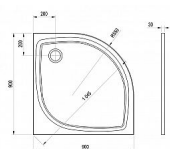

Vanička litý mramor čtvrtkruh 90x3 R550

» Koupelna » Sprchové vaničky » Čtvrtkruhové vaničky » Z litého mramoru

Popis

Lité vaničky přináší dokonalou stabilitu a pevnost. Po instalaci se nehnou z místa. Vaničky z litého mramoru mají tepelně-izolační vlastnosti a jsou příjemné na dotek. Po dokonale hladkém dně voda plynule stéká do odpadu. Nečistoty se neusazují a vanička se velice snadno čistí. Díky své výšce 3 cm jsou vhodné pro bezbariérové řešení zapuštěním do podlahy. Preferujete vaničku vyvýšenou, ale nechcete ji obezdívat? Odnímatelné krycí panely zakryjí nožičky a umožní údržbu odpadu pod vaničkou. materiál: kompozitní - litá směs dolomitu a pryskyřice, tzv. litý mramor barva: bílá způsob montáže: samotná vanička: k zapuštění do podlahy (bezbariérové řešení), nebo k instalaci na podlahu

Objednací kód	NORMAVANI090R550
Malé balení	1,00
Výrobce	Neuman
Jednotka	ks

Cena bez DPH	2 990,00 Kč
Cena s DPH	3 617,90 Kč

Prodejna Masná:	2,0 ks
Prodejna Slovinská:	Není skladem

Další informace

Rozměr - délka	90,0 cm
Rozměr - šířka	90,0 cm
Rozměr - výška	3,0 cm