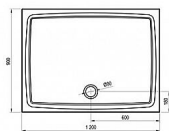

# Vanička litý mramor obdélník 100x80x3

» Koupelna » Sprchové vaničky » Obdélníkové vaničky » Z litého mramoru

## Další informace

|                |          |
|----------------|----------|
| Rozměr - délka | 80,0 cm  |
| Rozměr - šířka | 100,0 cm |
| Rozměr - výška | 3,0 cm   |

|         |        |
|---------|--------|
| Výrobce | Neuman |
|---------|--------|