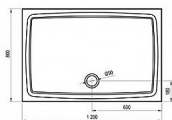

Vanička litý mramor obdélník 120x80x3

» Koupelna » Vany, vaničky, žlaby » Vaničky » Obdélníkové vaničky » Z litého mramoru

Popis

Vaničky z litého mramoru mají tepelně-izolační vlastnosti a jsou příjemné na dotek. Po dokonale hladkém dně voda plynule stéká do odpadu. Nečistoty se neusazují a vanička se velice snadno čistí. Díky své výšce 3 cm jsou vhodné pro bezbariérové řešení zapuštěním do podlahy. Preferujete vaničku vyvýšenou, ale nechcete ji obezdívat? Odnímatelné krycí panely zakryjí nožičky a umožní údržbu odpadu pod vaničkou. Technický popis: - materiál: kompozitní - litá směs dolomitu a pryskyřice, tzv. litý mramor - barva: bílá - způsob montáže: samotná vanička: k zapuštění do podlahy (bezbariérové řešení), nebo k instalaci na podlahu vanička + BASE: k obezdění a obložení vanička + BASE + SET: s nožičkami, a čelním a bočním krycím panelem Gigant Pro 120x80 SET L nebo SET P

Objednací kód	NORMAVANI120080
Malé balení	1,00
Výrobce	Různí výrobci
Jednotka	ks

Prodejna Masná:	Není skladem
Prodejna Slovinská:	Není skladem

Další informace

Rozměr - délka	80,0 cm
Rozměr - šířka	120,0 cm
Rozměr - výška	3,0 cm