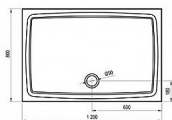

Vanička litý mramor obdélník 120x80x3

» Koupelna » Vany, vaničky, žlaby » Vaničky » Obdélníkové vaničky » Z litého mramoru

Popis

Vaničky z litého mramoru mají tepelně-izolační vlastnosti a jsou příjemné na dotek. Po dokonale hladkém dně voda plynule stéká do odpadu. Nečistoty se neusazují a vanička se velice snadno čistí. Díky své výšce 3 cm jsou vhodné pro bezbariérové řešení zapuštěním do podlahy. Preferujete vaničku vyvýšenou, ale nechcete ji obezdívat? Odnímatelné krycí panely zakryjí nožičky a umožní údržbu odpadu pod vaničkou. Technický popis: - materiál: kompozitní - litá směs dolomitu a pryskyřice, tzv. litý mramor - barva: bílá - způsob montáže: samotná vanička: k zapuštění do podlahy (bezbariérové řešení), nebo k instalaci na podlahu vanička + BASE: k obezdění a obložení vanička + BASE + SET: s nožičkami, a čelním a bočním krycím panelem Gigant Pro 120x80 SET L nebo SET P

Objednací kód	NORMAVANI120080
Malé balení	1,00
Výrobce	Různí výrobci
Jednotka	ks

Prodejna Masná: Není skladem
Prodejna Slovinská: Není skladem

Další informace

Rozměr - délka	80,0 cm
Rozměr - šířka	120,0 cm
Rozměr - výška	3,0 cm