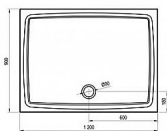

# Vanička litý mramor obdélník 120x90x3

» Koupelna » Vany, vaničky, žlaby » Vaničky » Obdélníkové vaničky » Z litého mramoru

## Popis

Lité vaničky přináší dokonalou stabilitu a pevnost. Po instalaci se nehnou z místa. Vaničky z litého mramoru mají tepelně-izolační vlastnosti a jsou příjemné na dotek. Po dokonale hladkém dně voda plynule stéká do odpadu. Nečistoty se neusazují a vanička se velice snadno čistí. Díky své výšce 3 cm jsou vhodné pro bezbariérové řešení zapuštěním do podlahy. - rozměry: 120x90 cm - materiál: kompozitní - litá směs dolomitu a pryskyřice, tzv. litý mramor - barva: bílá - způsob montáže: samotná vanička: k zapuštění do podlahy (bezbariérové řešení), nebo k instalaci na podlahu

## Další informace

Rozměr - délka	90,0 cm
Rozměr - šířka	120,0 cm
Rozměr - výška	3,0 cm

Výrobce	Různí výrobci
---------	---------------