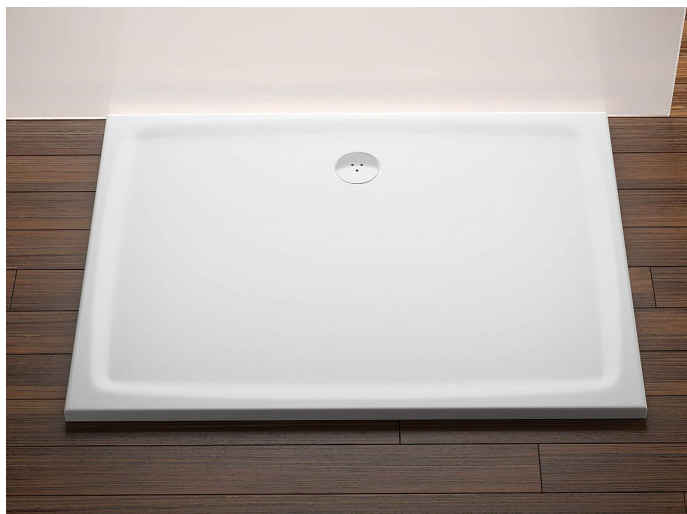

# Vanička litý mramor obdélník 120x90x3

» Koupelna » Vany, vaničky, žlaby » Vaničky » Obdélníkové vaničky » Z litého mramoru

## Popis

Lité vaničky přináší dokonalou stabilitu a pevnost. Po instalaci se nehnou z místa. Vaničky z litého mramoru mají tepelně-izolační vlastnosti a jsou příjemné na dotek. Po dokonale hladkém dně voda plynule stéká do odpadu. Nečistoty se neusazují a vanička se velice snadno čistí. Díky své výšce 3 cm jsou vhodné pro bezbariérové řešení zapuštěním do podlahy. - rozměry: 120x90 cm - materiál: kompozitní - litá směs dolomitu a pryskyřice, tzv. litý mramor - barva: bílá - způsob montáže: samotná vanička: k zapuštění do podlahy (bezbariérové řešení), nebo k instalaci na podlahu

## Další informace

Rozměr - délka	90,0 cm
Rozměr - šířka	120,0 cm
Rozměr - výška	3,0 cm

Výrobce	Různí výrobci
---------	---------------