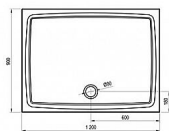

Vanička litý mramor obdélník 120x90x3

» Koupelna » Vany, vaničky, žlaby » Vaničky » Obdélníkové vaničky » Z litého mramoru

Popis

Lité vaničky přináší dokonalou stabilitu a pevnost. Po instalaci se nehnou z místa. Vaničky z litého mramoru mají tepelně-izolační vlastnosti a jsou příjemné na dotek. Po dokonale hladkém dně voda plynule stéká do odpadu. Nečistoty se neusazují a vanička se velice snadno čistí. Díky své výšce 3 cm jsou vhodné pro bezbariérové řešení zapuštěním do podlahy. - rozměry: 120x90 cm - materiál: kompozitní - litá směs dolomitu a pryskyřice, tzv. litý mramor - barva: bílá - způsob montáže: samotná vanička: k zapuštění do podlahy (bezbariérové řešení), nebo k instalaci na podlahu

Objednací kód	NORMAVANI120090
Malé balení	1,00
Výrobce	Různí výrobci
Jednotka	ks

Prodejna Masná: 1,0 ks
Prodejna Slovinská: **Není skladem**

Další informace

Rozměr - délka	90,0 cm
Rozměr - šířka	120,0 cm
Rozměr - výška	3,0 cm