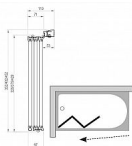

# Vanová zástěna 3-dílná, 114,6x140cm, satin/čiré

» Koupelna » Vany, vaničky, žlaby » Vany » Vanové zástěny

Objednací kód	VS3115SA/TR
Malé balení	1,00
Výrobce	<a href="#">RAVAK</a>
EAN	8595096881845
Jednotka	ks
Kód výrobce	795S0U00Z1

Třídílná skládací vanová zástěna na asymetrickou vanu BeHappy II a obdélníkové vany. V provedení matný chrom a s výplní z čirého skla s ochrannou vrstvou Ravak AntiCalc®. Otočitelny výrobek pro levou i pravou variantu.

## Popis

rozměry: 115 cm typové provedení: otočitelny výrobek (L/P) barevné provedení: satin - matný chrom výplň z bezpečnostního skla: 3 mm; Transparent výška výrobku: 140 cm vhodná k obdélníkovým vanám s rovným lemem a k asymetrické vaně BeHappy II Zástěna se skládá ze tří pohyblivých dílů, které lze zcela složit do vnitřního prostoru nad vanu. Vanovou zástěnu lze instalovat na asymetrickou vanu BeHappy II a k obdelníkovým vanám (City, City Slim, Formy 01, Formy 02, 10°, Chrome, Campanula II, Vanda II) nebo na jakoukoli klasickou obdelníkovou vanu s rovným horním lemem. Standardní výška zástěny je 1400 mm. Vanová zástěna VS3 100 je vhodná k vaně BeHappy II o rozměru 150, 160 cm, VS3 115 k vaně BeHappy II 170 cm. Vanová zástěna VS3 100 má ve složeném stavu šířku 340 mm, k VS3 115 má šířku 392 a VS3 130 má šířku 444 mm. Otočením výrobku o 180° získáme variantu vstupu zprava či zleva.

## Další informace

Hmotnost [kg]	16,0 kg
Rozměr - délka	3,6 cm
Rozměr - šířka	130,0 cm
Rozměr - výška	140,0 cm
Výrobce	RAVAK
Barva	Satin
Série	Supernova
Materiál	Hliník/sklo