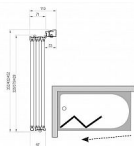

Vanová zástěna 3-dílná, 114,6x140cm, satin/čiré

» Koupelna » Vany » Vanové zástěny

Objednací kód	VS3115SA/TR
Malé balení	1,00
Výrobce	RAVAK
EAN	8595096881845
Jednotka	ks
Kód výrobce	795S0U00Z1

Třídílná skládací vanová zástěna na asymetrickou vanu BeHappy II a obdélníkové vany. V provedení matný chrom a s výplní z čirého skla s ochrannou vrstvou Ravak AntiCalc®. Otočitelny výrobek pro levou i pravou variantu.

Cena bez DPH	4 348,35 Kč
Cena s DPH	5 261,50 Kč

Prodejna Masná:	Není skladem
Prodejna Slovinská:	Není skladem

Popis

rozměry: 115 cm typové provedení: otočitelny výrobek (L/P) barevné provedení: satin - matný chrom výplň z bezpečnostního skla: 3 mm; Transparent výška výrobku: 140 cm vhodná k obdélníkovým vanám s rovným lemem a k asymetrické vaně BeHappy II Zástěna se skládá ze tří pohyblivých dílů, které lze zcela složit do vnitřního prostoru nad vanu. Vanovou zástěnu lze instalovat na asymetrickou vanu BeHappy II a k obdelníkovým vanám (City, City Slim, Formy 01, Formy 02, 10°, Chrome, Campanula II, Vanda II) nebo na jakoukoli klasickou obdelníkovou vanu s rovným horním lemem. Standardní výška zástěny je 1400 mm. Vanová zástěna VS3 100 je vhodná k vaně BeHappy II o rozměru 150, 160 cm, VS3 115 k vaně BeHappy II 170 cm. Vanová zástěna VS3 100 má ve složeném stavu šířku 340 mm, k VS3 115 má šířku 392 a VS3 130 má šířku 444 mm. Otočením výrobku o 180° získáme variantu vstupu zprava či zleva.

Další informace

Hmotnost [kg]	16,0 kg
Rozměr - délka	3,6 cm
Rozměr - šířka	130,0 cm
Rozměr - výška	140,0 cm
Výrobce	RAVAK
Barva	Satin
Série	Supernova
Materiál	Hliník/sklo