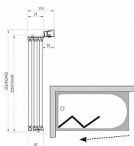

Vanová zástěna 3-dílná, 114,6x140cm, satin/čiré

» Koupelna » Vany, vaničky, žlaby » Vany » Vanové zástěny

Objednací kód	VS3115SA/TR
Malé balení	1,00
Výrobce	RAVAK
EAN	8595096881845
Jednotka	ks
Kód výrobce	795S0U00Z1

Třídílná skládací vanová zástěna na asymetrickou vanu BeHappy II a obdélníkové vany. V provedení matný chrom a s výplní z čirého skla s ochrannou vrstvou Ravak AntiCalc®. Otočitelny výrobek pro levou i pravou variantu.

Prodejna Masná: Není skladem
Prodejna Slovinská: Není skladem

Popis

rozměry: 115 cm typové provedení: otočitelny výrobek (L/P) barevné provedení: satin - matný chrom výplň z bezpečnostního skla: 3 mm; Transparent výška výrobku: 140 cm vhodná k obdélníkovým vanám s rovným lemem a k asymetrické vaně BeHappy II Zástěna se skládá ze tří pohyblivých dílů, které lze zcela složit do vnitřního prostoru nad vanu. Vanovou zástěnu lze instalovat na asymetrickou vanu BeHappy II a k obdelníkovým vanám (City, City Slim, Formy 01, Formy 02, 10°, Chrome, Campanula II, Vanda II) nebo na jakoukoli klasickou obdelníkovou vanu s rovným horním lemem. Standardní výška zástěny je 1400 mm. Vanová zástěna VS3 100 je vhodná k vaně BeHappy II o rozměru 150, 160 cm, VS3 115 k vaně BeHappy II 170 cm. Vanová zástěna VS3 100 má ve složeném stavu šířku 340 mm, k VS3 115 má šířku 392 a VS3 130 má šířku 444 mm. Otočením výrobku o 180° získáme variantu vstupu zprava či zleva.

Další informace

Hmotnost [kg]	16,0 kg
Rozměr - délka	3,6 cm
Rozměr - šířka	130,0 cm
Rozměr - výška	140,0 cm
Výrobce	RAVAK
Barva	Satin
Série	Supernova
Materiál	Hliník/sklo