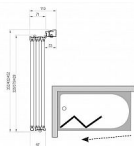

# Vanová zástěna 3-dílná, 114,6x140cm, satin/čiré

» Koupelna » Vany, vaničky, žlaby » Vany » Vanové zástěny

Objednací kód	VS3115SA/TR
Malé balení	1,00
Výrobce	<a href="#">RAVAK</a>
EAN	8595096881845
Jednotka	ks
Kód výrobce	795S0U00Z1

Třídílná skládací vanová zástěna na asymetrickou vanu BeHappy II a obdélníkové vany. V provedení matný chrom a s výplní z čirého skla s ochrannou vrstvou Ravak AntiCalc®. Otočitelny výrobek pro levou i pravou variantu.

## Popis

rozměry: 115 cm typové provedení: otočitelny výrobek (L/P) barevné provedení: satin - matný chrom výplň z bezpečnostního skla: 3 mm; Transparent výška výrobku: 140 cm vhodná k obdélníkovým vanám s rovným lemem a k asymetrické vaně BeHappy II Zástěna se skládá ze tří pohyblivých dílů, které lze zcela složit do vnitřního prostoru nad vanu. Vanovou zástěnu lze instalovat na asymetrickou vanu BeHappy II a k obdelníkovým vanám (City, City Slim, Formy 01, Formy 02, 10°, Chrome, Campanula II, Vanda II) nebo na jakoukoli klasickou obdelníkovou vanu s rovným horním lemem. Standardní výška zástěny je 1400 mm. Vanová zástěna VS3 100 je vhodná k vaně BeHappy II o rozměru 150, 160 cm, VS3 115 k vaně BeHappy II 170 cm. Vanová zástěna VS3 100 má ve složeném stavu šířku 340 mm, k VS3 115 má šířku 392 a VS3 130 má šířku 444 mm. Otočením výrobku o 180° získáme variantu vstupu zprava či zleva.

## Další informace

Hmotnost [kg]	16,0 kg
Rozměr - délka	3,6 cm
Rozměr - šířka	130,0 cm
Rozměr - výška	140,0 cm
Výrobce	RAVAK
Barva	Satin
Série	Supernova
Materiál	Hliník/sklo