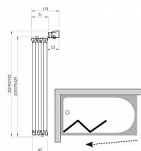

Vanová zástěna 3-dílná, 129,6x140cm, bílá/grape

» Koupelna » Vany » Vanové zástěny

Popis

rozměry: 130 cm typové provedení: otočitelný výrobek (L/P) barevné provedení: bílá výplň z bezpečnostního skla: 3 mm; Grape výška výrobku: 140 cm vhodná k obdélníkovým vanám s rovným lemem a k asymetrické vaně BeHappy II Zástěna se skládá ze tří pohyblivých dílů, které lze zcela složit do vnitřního prostoru nad vanu. Vanovou zástěnu lze instalovat na asymetrickou vanu BeHappy II a k obdelníkovým vanám (City, City Slim, Formy 01, Formy 02, 10°, Chrome, Campanula II, Vanda II) nebo na jakoukoli klasickou obdélníkovou vanu s rovným horním lemem. Standardní výška zástěny je 1400 mm. Vanová zástěna VS3 100 je vhodná k vaně BeHappy II o rozměru 150, 160 cm, VS3 115 k vaně BeHappy II 170 cm. Vanová zástěna VS3 100 má ve složeném stavu šířku 340 mm, k VS3 115 má šířku 392 a VS3 130 má šířku 444 mm. Otočením výrobku o 180° získáme variantu vstupu zprava či zleva.

Objednací kód	VS3130BI/GRAPE
Malé balení	1,00
Výrobce	RAVAK
EAN	8595096881906
Jednotka	ks
Velké balení	1,00
Kód výrobce	795V0100ZG

Třídílná skládací vanová zástěna na asymetrickou vanu BeHappy II a obdélníkové vany. V bílém provedení a s výplní z neprůhledného skla s dekorem Grape. Sklo je ošetřeno ochrannou vrstvou AntiCalc®. Otočitelný výrobek pro levou i pravou variantu.

Cena bez DPH	4 488,84 Kč
Cena s DPH	5 431,50 Kč

Prodejna Masná:	Není skladem
Prodejna Slovinská:	Není skladem

Další informace

Hmotnost [kg]	17,7 kg
Rozměr - délka	3,6 cm
Rozměr - šířka	130,0 cm
Rozměr - výška	140,0 cm
Výrobce	RAVAK
Barva	Bílá
Série	Supernova
Materiál	Hliník/sklo