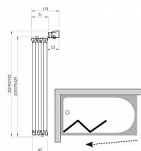

# Vanová zástěna 3-dílná, 129,6x140cm, bílá/grape

» Koupelna » Vany » Vanové zástěny

## Popis

rozměry: 130 cm typové provedení: otočitelný výrobek (L/P) barevné provedení: bílá výplň z bezpečnostního skla: 3 mm; Grape výška výrobku: 140 cm vhodná k obdélníkovým vanám s rovným lemem a k asymetrické vaně BeHappy II Zástěna se skládá ze tří pohyblivých dílů, které lze zcela složit do vnitřního prostoru nad vanu. Vanovou zástěnu lze instalovat na asymetrickou vanu BeHappy II a k obdelníkovým vanám (City, City Slim, Formy 01, Formy 02, 10°, Chrome, Campanula II, Vanda II) nebo na jakoukoli klasickou obdélníkovou vanu s rovným horním lemem. Standardní výška zástěny je 1400 mm. Vanová zástěna VS3 100 je vhodná k vaně BeHappy II o rozměru 150, 160 cm, VS3 115 k vaně BeHappy II 170 cm. Vanová zástěna VS3 100 má ve složeném stavu šířku 340 mm, k VS3 115 má šířku 392 a VS3 130 má šířku 444 mm. Otočením výrobku o 180° získáme variantu vstupu zprava či zleva.

## Další informace

Hmotnost [kg]	17,7 kg
Rozměr - délka	3,6 cm
Rozměr - šířka	130,0 cm
Rozměr - výška	140,0 cm
Výrobce	RAVAK
Barva	Bílá
Série	Supernova
Materiál	Hliník/sklo