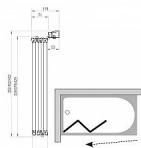

Vanová zástěna 3-dílná, 129,6x140cm, bílá/grape

» Koupelna » Vany, vaničky, žlaby » Vany » Vanové zástěny

Popis

rozměry: 130 cm typové provedení: otočitelný výrobek (L/P) barevné provedení: bílá výplň z bezpečnostního skla: 3 mm; Grape výška výrobku: 140 cm vhodná k obdélníkovým vanám s rovným lem a k asymetrické vaně BeHappy II Zástěna se skládá ze tří pohyblivých dílů, které lze zcela složit do vnitřního prostoru nad vanu. Vanovou zástěnu lze instalovat na asymetrickou vanu BeHappy II a k obdelníkovým vanám (City, City Slim, Formy 01, Formy 02, 10°, Chrome, Campanula II, Vanda II) nebo na jakoukoli klasickou obdelníkovou vanu s rovným horním lem. Standardní výška zástěny je 1400 mm. Vanová zástěna VS3 100 je vhodná k vaně BeHappy II o rozměru 150, 160 cm, VS3 115 k vaně BeHappy II 170 cm. Vanová zástěna VS3 100 má ve složeném stavu šířku 340 mm, k VS3 115 má šířku 392 a VS3 130 má šířku 444 mm. Otočením výrobku o 180° získáme variantu vstupu zprava či zleva.

Objednací kód	VS3130BI/GRAPE
Malé balení	1,00
Výrobce	RAVAK
EAN	8595096881906
Jednotka	ks
Velké balení	1,00
Kód výrobce	795V0100ZG

Třídílná skládací vanová zástěna na asymetrickou vanu BeHappy II a obdelníkové vany. V bílém provedení a s výplní z neprůhledného skla s dekorem Grape. Sklo je ošetřeno ochrannou vrstvou AntiCalc®. Otočitelný výrobek pro levou i pravou variantu.

Prodejna Masná:	Není skladem
Prodejna Slovinská:	Není skladem

Další informace

Hmotnost [kg]	17,7 kg
Rozměr - délka	3,6 cm
Rozměr - šířka	130,0 cm
Rozměr - výška	140,0 cm
Výrobce	RAVAK
Barva	Bílá
Série	Supernova
Materiál	Hliník/sklo