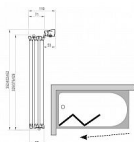

# Vanová zástěna 3-dílná, 129,6x140cm, bílá/Rain

» Koupelna » Vany » Vanové zástěny

## Popis

rozměry: 130 cm typové provedení: otočitelný výrobek (L/P) barevné provedení: bílá výplň z umělé hmoty: 3 mm; Rain výška výrobku: 140 cm vhodná k obdélníkovým vanám s rovným lem a k asymetrické vaně BeHappy II Zástěna se skládá ze tří pohyblivých dílů, které lze zcela složit do vnitřního prostoru nad vanu. Vanovou zástěnu lze instalovat na asymetrickou vanu BeHappy II a k obdelníkovým vanám (City, City Slim, Formy 01, Formy 02, 10°, Chrome, Campanula II, Vanda II) nebo na jakoukoli klasickou obdelníkovou vanu s rovným horním lem. Standardní výška zástěny je 1400 mm. Vanová zástěna VS3 100 je vhodná k vaně BeHappy II o rozměru 150, 160 cm, VS3 115 k vaně BeHappy II 170 cm. Vanová zástěna VS3 100 má ve složeném stavu šířku 340 mm, k VS3 115 má šířku 392 a VS3 130 má šířku 444 mm. Otočením výrobku o 180° získáme variantu vstupu zprava či zleva.

## Další informace

Hmotnost [kg]	9,9 kg
Rozměr - délka	3,6 cm
Rozměr - šířka	130,0 cm
Rozměr - výška	140,0 cm
Výrobce	RAVAK
Barva	Bílá
Série	Supernova
Materiál	Hliník/plast