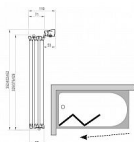

Vanová zástěna 3-dílná, 129,6x140cm, bílá/Rain

» Koupelna » Vany, vaničky, žlaby » Vany » Vanové zástěny

Popis

rozměry: 130 cm typové provedení: otočitelný výrobek (L/P) barevné provedení: bílá výplň z umělé hmoty: 3 mm; Rain výška výrobku: 140 cm vhodná k obdélníkovým vanám s rovným lemem a k asymetrické vaně BeHappy II Zástěna se skládá ze tří pohyblivých dílů, které lze zcela složit do vnitřního prostoru nad vanu. Vanovou zástěnu lze instalovat na asymetrickou vanu BeHappy II a k obdelníkovým vanám (City, City Slim, Formy 01, Formy 02, 10°, Chrome, Campanula II, Vanda II) nebo na jakoukoli klasickou obdélníkovou vanu s rovným horním lemem. Standardní výška zástěny je 1400 mm. Vanová zástěna VS3 100 je vhodná k vaně BeHappy II o rozměru 150, 160 cm, VS3 115 k vaně BeHappy II 170 cm. Vanová zástěna VS3 100 má ve složeném stavu šířku 340 mm, k VS3 115 má šířku 392 a VS3 130 má šířku 444 mm. Otočením výrobku o 180° získáme variantu vstupu zprava či zleva.

Objednací kód	VS3130BI/RAIN
Malé balení	1,00
Výrobce	RAVAK
EAN	8595096881852
Jednotka	ks
Kód výrobce	795V010041

Třídílná skládací vanová zástěna na asymetrickou vanu BeHappy II a obdélníkové vany. V bílém provedení a s výplní z neprůhledného plastu s dekorem Rain. Otočitelný výrobek pro levou i pravou variantu.

Prodejna Masná:	Není skladem
Prodejna Slovinská:	Není skladem

Další informace

Hmotnost [kg]	9,9 kg
Rozměr - délka	3,6 cm
Rozměr - šířka	130,0 cm
Rozměr - výška	140,0 cm
Výrobce	RAVAK
Barva	Bílá
Série	Supernova
Materiál	Hliník/plast