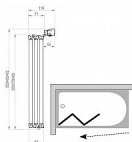

Vanová zástěna 3-dílná, 129,6x140cm, satin/rain

» Koupelna » Vany, vaničky, žlaby » Vany » Vanové zástěny

Objednací kód	VS3130SA/RAIN
Malé balení	1,00
Výrobce	RAVAK
EAN	8595096881876
Jednotka	ks
Velké balení	1,00
Kód výrobce	795V0U0041

Třídílná skládací vanová zástěna na asymetrickou vanu BeHappy II a obdélníkové vany. V provedení matný chrom a s výplní z neprůhledného plastu s dekorem Rain. Otočitelný výrobek pro levou i pravou variantu.

Prodejna Masná:	Není skladem
Prodejna Slovinská:	Není skladem

Popis

rozměry: 130 cm typové provedení: otočitelný výrobek (L/P) barevné provedení: satin - matný chrom výplň z umělé hmoty: 3 mm; Rain výška výrobku: 140 cm vhodná k obdélníkovým vanám s rovným lemem a k asymetrické vaně BeHappy II Zástěna se skládá ze tří pohyblivých dílů, které lze zcela složit do vnitřního prostoru nad vanu. Vanovou zástěnu lze instalovat na asymetrickou vanu BeHappy II a k obdelníkovým vanám (City, City Slim, Formy 01, Formy 02, 10°, Chrome, Campanula II, Vanda II) nebo na jakoukoli klasickou obdelníkovou vanu s rovným horním lemem. Standardní výška zástěny je 1400 mm. Vanová zástěna VS3 100 je vhodná k vaně BeHappy II o rozměru 150, 160 cm, VS3 115 k vaně BeHappy II 170 cm. Vanová zástěna VS3 100 má ve složeném stavu šířku 340 mm, k VS3 115 má šířku 392 a VS3 130 má šířku 444 mm. Otočením výrobku o 180° získáme variantu vstupu zprava či zleva.

Další informace

Hmotnost [kg]	9,9 kg
Rozměr - délka	3,6 cm
Rozměr - šířka	100,0 cm
Rozměr - výška	140,0 cm
Výrobce	RAVAK
Barva	Satin
Série	Supernova
Materiál	Hliník/plast