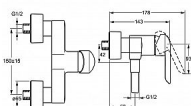

## Popis

HANSAVANTIS - Sprchová baterie - Jednopaková - Nástěnná montáž - Chrom - Páka se symboly teplé a studené vody, Jedna ovládací páka / rukojeť - Funkce pro nastavení maximální teploty a průtoku vody, Nastavitelný omezovač teploty vody (součástí dodávky, možnost dodatečné instalace) - Zpětný ventil (-y), ø 35 mm keramická kartuše pro ovládání teploty a průtoku vody - Etážky, Krycí deska(y), Tlumiče - Tělo baterie z mosazi DZR zabezpečeno proti zpětnému toku při použití v domácnosti (podle DIN EN 1717)

Objednací kód	HNS52450173
Malé balení	1,00
Výrobce	<a href="#">Hansa</a>
Jednotka	ks

Prodejna Masná: Není skladem  
Prodejna Slovinská: Není skladem

Ovládání baterie	1
Výrobce	Hansa
Barva	Chrom
Série	HansaVANTIS
Instalace	9