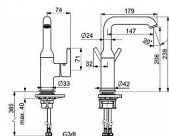

VANTIS STYLE umyvadlová stojánková baterie, boční ovládání

» Koupelna » Vodovodní baterie » Umyvadlové baterie » Stojánkové

Objednací kód	HNS54552207
Malé balení	1,00
Výrobce	Hansa
Jednotka	ks
Kód výrobce	54552207

Prodejna Masná: Není skladem
Prodejna Slovinská: Není skladem

Popis

"Když se skvělý design stane atrakcí sám o sobě, víte, že změni váš život k lepšímu. Kromě toho, že tato nová klasika přináší krásu, je také navržena tak, aby každou moderní koupelnu posunula na vyšší úroveň. Štíhlá boční páka a otočná výtoková trubice zaručují dokonalou volnost pohybu a pohodlí při každé koupelnové rutině. Štíhlý design a ladné tvary dělají z této baterie ozdobu každého prostoru. - Vysoká kvalita - Elegantní design - Gumový aerátor proti vodnímu kameni pro snadné čištění
Provzdušňovač: CASCADE® aerátor, PCA® aerátor s konstatním průtokovým množstvím nezávislým na změnách tlaku
Jedna ovládací páka / rukojeť, Pin - ovládací páka s tyčinkou, Páka se symboly teplé a studené vody
Mechanické díly: ø 30 mm keramická kartuše pro ovládání teploty a průtoku vody
Průtok při 3 barech (s regulátorem průtoku): 6 l/min
Zdroj teplé vody: max. +70°C
Rozsah otáčení výtokového ramene: 120°
Pracovní tlak: 0.5 - 10 bar

Ovládání baterie	1
Výrobce	Hansa
Barva	Chrom
Série	HansaVANTIS Style