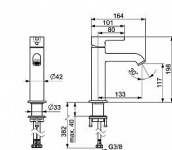

VANTIS STYLE umyvadlová stojánková baterie, broušená ocel

» Koupelna » Vodovodní baterie » Umyvadlové baterie » Stojánkové

Objednací kód	HNS5437220780
Malé balení	1,00
Výrobce	Hansa
Jednotka	ks
Kód výrobce	5437220780

Prodejna Masná: Není skladem
Prodejna Slovinská: Není skladem

Popis

Když je kvalitní design sám o sobě atraktivní, změní vám život. Tato nová klasika do něho vnese nejen krásu, ale také každou moderní koupelnu. Svým štíhlým designem a ladnými tvary tato armatura vynikne v každém prostoru. Pro vzdušňovač: CASCADE® aerátor, PCA® aerátor s konstatním průtokovým množstvím nezávislým na změnách tlaku Mechanické díly: ø 30 mm keramická kartuše pro ovládání teploty a průtoku vody Speciální vlastnosti: Tělo baterie z mosazi DZR Výtok: Pevné výtokové rameno Barva: Broušená ocel Teplota: Funkce pro nastavení maximální teploty a průtoku vody Vlastnosti průtoku: Průtok při 3 barech (s regulátorem průtoku) 6 l/min

Ovládání baterie	1
Výrobce	Hansa
Barva	Broušená ocel
Série	HansaVANTIS Style