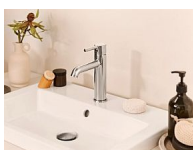

VANTIS STYLE umyvadlová stojánková baterie, broušená ocel

» Koupelna » Vodovodní baterie » Umyvadlové baterie » Stojánkové

Objednací kód	HNS5437220780
Malé balení	1,00
Výrobce	Hansa
Jednotka	ks
Kód výrobce	5437220780

Prodejna Masná: Není skladem
Prodejna Slovinská: Není skladem

Popis

Když je kvalitní design sám o sobě atraktivní, změní vám život. Tato nová klasika do něho vnese nejen krásu, ale také každou moderní koupelnu. Svým štíhlým designem a ladnými tvary tato armatura vynikne v každém prostoru. Pro vzdušňovač: CASCADE® aerátor, PCA® aerátor s konstatním průtokovým množstvím nezávislým na změnách tlaku Mechanické díly: ø 30 mm keramická kartuše pro ovládání teploty a průtoku vody Speciální vlastnosti: Tělo baterie z mosazi DZR Výtok: Pevné výtokové rameno Barva: Broušená ocel Teplota: Funkce pro nastavení maximální teploty a průtoku vody Vlastnosti průtoku: Průtok při 3 barech (s regulátorem průtoku) 6 l/min

Ovládání baterie	1
Výrobce	Hansa
Barva	Broušená ocel
Série	HansaVANTIS Style