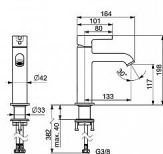

VANTIS STYLE umyvadlová stojánková baterie, černá mat

» Koupelna » Vodovodní baterie » Umyvadlové baterie » Stojánkové

Objednací kód	HNS5437220733
Malé balení	1,00
Výrobce	Hansa
Jednotka	ks
Kód výrobce	5437220733

Prodejna Masná: Není skladem
Prodejna Slovinská: Není skladem

Popis

Když je kvalitní design sám o sobě atraktivní, změní vám život. Tato nová klasika do něho vnese nejen krásu, ale také každou moderní koupelnu nebo kuchyni zdokonalí. Svým štíhlým designem a ladnými tvary tato armatura vynikne v každém prostoru. Pro vzdušovač: CASCADE® aerátor, PCA® aerátor s konstatním průtokovým množstvím nezávislým na změnách tlaku Mechanické díly: ø 30 mm keramická kartuše pro ovládání teploty a průtoku vody Speciální vlastnosti: Tělo baterie z mosazi DZR Výtok: Pevné výtokové rameno Barva: Černá matná Teplota: Funkce pro nastavení maximální teploty a průtoku vody Vlastnosti průtoku: Průtok při 3 barech (s regulátorem průtoku) 6 l/min

Ovládání baterie	1
Výrobce	Hansa
Barva	Černá
Povrchová úprava	Mat
Série	HansaVANTIS Style