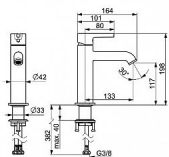

VANTIS STYLE umyvadlová stojánková baterie

» Koupelna » Vodovodní baterie » Umyvadlové baterie » Stojánkové

Popis

"Když se skvělý design stane atrakcí sám o sobě, víte, že změní váš život k lepšímu. Kromě toho, že tato nová klasika přináší krásu, je také navržena tak, aby každou moderní koupelnu posunula na vyšší úroveň. Štíhlý design a ladné tvary dělají z této baterie ozdobu každého prostoru. Pro vzdušňovač: CASCADE® aerátor, PCA® aerátor s konstatním průtokovým množstvím nezávislým na změnách tlaku Mechanické díly: ø 30 mm keramická kartuše pro ovládání teploty a průtoku vody Speciální vlastnosti: Tělo baterie z mosazi DZR Výtok: Pevné výtokové rameno Barva: Chrom Teplota: Funkce pro nastavení maximální teploty a průtoku vody Vlastnosti průtoku: Průtok při 3 barech (s regulátorem průtoku) 6 l/min

Objednací kód	HNS54372207
Malé balení	1,00
Výrobce	Hansa
Jednotka	ks

Cena bez DPH	4 811,85 Kč
Cena s DPH	5 822,34 Kč

Prodejna Masná:	Není skladem
Prodejna Slovinská:	Není skladem

Ovládání baterie	Páka
Výrobce	Hansa
Barva	Chrom
Série	HansaVANTIS Style