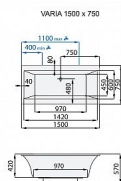

VARIA obdelníková vana 150x75

» Koupelna » Vany, vaničky, žlaby » Vany » Obdelníkové vany

Popis

Vana VARIA - stvořena pro oboustranné ležení
Charakteristickým prvkem pro vanu VARIA je minimalistický tvar s možností oboustranného ležení. Symetrický tvar vany velmi dobře koresponduje s trendy dnešních moderních koupelen. Proč jsou vany SANTECH jedny z nejkvalitnějších van na trhu? Výchozím materiálem pro akrylátové vany Santech je vysoce kvalitní litý akrylát od předních evropských firem jako je ALTUGLAS nebo LUCITE. Je jedním z nejtvrďších termoplastů na světovém trhu. Litý akrylát PMMA vyniká především těmito vlastnostmi: - vany jsou odolné proti povrchovému poškrábání - výborně odolávají běžným domácím chemikáliím - ve vanách můžete používat veškeré dostupné osobní hygienické prostředky - vyznačují se barevnou stálostí po celou dobu životnosti - povrch van je hladký a neporézní, na povrchu van se neusazují nečistoty - má vynikající izolační vlastnosti - povrch van je natolik tvrdý, že v případě poškození povrchu můžete vanu brousit a leštit do původní podoby - antibakteriální úprava povrchu je standardně prováděna u všech typů van - životnost těchto termoplastů je minimálně 20 let

Objednací kód	VARIA150
Malé balení	1,00
Výrobce	SANTECH PLUS
Jednotka	ks

Prodejna Masná: Není skladem
Prodejna Slovinská: Není skladem

Další informace

Rozměr - délka	75,0 cm
Rozměr - šířka	150,0 cm
Rozměr - výška	42,0 cm

Výrobce	SANTECH PLUS