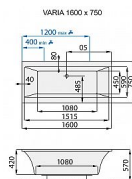

VARIA obdelníková vana 160x75

» Koupelna » Vany, vaničky, žlaby » Vany » Obdelníkové vany

Objednací kód	VARIA160
Malé balení	1,00
Výrobce	SANTECH PLUS
Jednotka	ks

Prodejna Masná: Není skladem
Prodejna Slovinská: Není skladem

Popis

Vana VARIA - stvořena pro oboustranné ležení
Charakteristickým prvkem pro vanu VARIA je minimalistický tvar s možností oboustranného ležení. Symetrický tvar vany velmi dobře koresponduje s trendy dnešních moderních koupelen. Proč jsou vany SANTECH jedny z nejkvalitnějších van na trhu? Výchozím materiálem pro akrylátové vany Santech je vysoce kvalitní litý akrylát od předních evropských firem jako je ALTUGLAS nebo LUCITE. Je jedním z nejtvrdších termoplastů na světovém trhu. Litý akrylát PMMA vyniká především těmito vlastnostmi: - vany jsou odolné proti povrchovému poškrábání - výborně odolávají běžným domácím chemikáliím - ve vanách můžete používat veškeré dostupné osobní hygienické prostředky - vyznačují se barevnou stálostí po celou dobu životnosti - povrch van je hladký a neporézní, na povrchu van se neusazují nečistoty - má vynikající izolační vlastnosti - povrch van je natolik tvrdý, že v případě poškození povrchu můžete vanu brousit a leštit do původní podoby - antibakteriální úprava povrchu je standardně prováděna u všech typů van - životnost těchto termoplastů je minimálně 20 let

Další informace

Rozměr - délka	75,0 cm
Rozměr - šířka	160,0 cm
Rozměr - výška	42,0 cm

Výrobce SANTECH PLUS