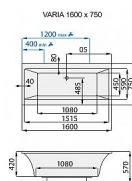

VARIA obdelníková vana 160x75

» Koupelna » Vany, vaničky, žlaby » Vany » Obdelníkové vany

Popis

Vana VARIA - stvořena pro oboustranné ležení
Charakteristickým prvkem pro vanu VARIA je minimalistický tvar s možností oboustranného ležení. Symetrický tvar vany velmi dobře koresponduje s trendy dnešních moderních koupelen. Proč jsou vany SANTECH jedny z nejkvalitnějších van na trhu? Výchozím materiálem pro akrylátové vany Santech je vysoce kvalitní litý akrylát od předních evropských firem jako je ALTUGLAS nebo LUCITE. Je jedním z nejtvrďších termoplastů na světovém trhu. Litý akrylát PMMA vyniká především těmito vlastnostmi: - vany jsou odolné proti povrchovému poškrábání - výborně odolávají běžným domácím chemikáliím - ve vanách můžete používat veškeré dostupné osobní hygienické prostředky - vyznačují se barevnou stálostí po celou dobu životnosti - povrch van je hladký a neporézní, na povrchu van se neusazují nečistoty - má vynikající izolační vlastnosti - povrch van je natolik tvrdý, že v případě poškození povrchu můžete vanu brousit a leštit do původní podoby - antibakteriální úprava povrchu je standardně prováděna u všech typů van - životnost těchto termoplastů je minimálně 20 let

Objednací kód	VARIA160
Malé balení	1,00
Výrobce	SANTECH PLUS
Jednotka	ks

Prodejna Masná: Není skladem
Prodejna Slovinská: Není skladem

Další informace

Rozměr - délka	75,0 cm
Rozměr - šířka	160,0 cm
Rozměr - výška	42,0 cm

Výrobce	SANTECH PLUS