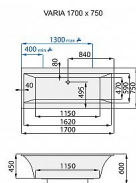

VARIA obdelníková vana 170x75

» Koupelna » Vany, vaničky, žlaby » Vany » Obdelníkové vany

Objednací kód	VARIA170
Malé balení	1,00
Výrobce	SANTECH PLUS
Jednotka	ks

Prodejna Masná: **Není skladem**
Prodejna Slovinská: **Není skladem**

Popis

Vana VARIA - stvořena pro oboustranné ležení
Charakteristickým prvkem pro vanu VARIA je minimalistický tvar s možností oboustranného ležení. Symetrický tvar vany velmi dobře koresponduje s trendy dnešních moderních koupelen. Proč jsou vany SANTECH jedny z nejkvalitnějších van na trhu? Výchozím materiálem pro akrylátové vany Santech je vysoce kvalitní litý akrylát od předních evropských firem jako je ALTUGLAS nebo LUCITE. Je jedním z nejtvrďších termoplastů na světovém trhu. Litý akrylát PMMA vyniká především těmito vlastnostmi: - vany jsou odolné proti povrchovému poškrábání - výborně odolávají běžným domácím chemikáliím - ve vanách můžete používat veškeré dostupné osobní hygienické prostředky - vyznačují se barevnou stálostí po celou dobu životnosti - povrch van je hladký a neporézní, na povrchu van se neusazují nečistoty - má vynikající izolační vlastnosti - povrch van je natolik tvrdý, že v případě poškození povrchu můžete vanu brousit a leštit do původní podoby - antibakteriální úprava povrchu je standardně prováděna u všech typů van - životnost těchto termoplastů je minimálně 20 let

Další informace

Rozměr - délka	75,0 cm
Rozměr - šířka	170,0 cm
Rozměr - výška	45,0 cm

Výrobce **SANTECH PLUS**