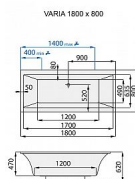

VARIA obdelníková vana 180x80

» Koupelna » Vany, vaničky, žlaby » Vany » Obdelníkové vany

Popis

Vana VARIA - stvořena pro oboustranné ležení
Charakteristickým prvkem pro vanu VARIA je minimalistický tvar s možností oboustranného ležení. Symetrický tvar vany velmi dobře koresponduje s trendy dnešních moderních koupelen. Proč jsou vany SANTECH jedny z nejkvalitnějších van na trhu? Výchozím materiálem pro akrylátové vany Santech je vysoce kvalitní litý akrylát od předních evropských firem jako je ALTUGLAS nebo LUCITE. Je jedním z nejtvrďších termoplastů na světovém trhu. Litý akrylát PMMA vyniká především těmito vlastnostmi: - vany jsou odolné proti povrchovému poškrábání - výborně odolávají běžným domácím chemikáliím - ve vanách můžete používat veškeré dostupné osobní hygienické prostředky - vyznačují se barevnou stálostí po celou dobu životnosti - povrch van je hladký a neporézní, na povrchu van se neusazují nečistoty - má vynikající izolační vlastnosti - povrch van je natolik tvrdý, že v případě poškození povrchu můžete vanu brousit a leštit do původní podoby - antibakteriální úprava povrchu je standardně prováděna u všech typů van - životnost těchto termoplastů je minimálně 20 let

Objednací kód	VARIA180
Malé balení	1,00
Výrobce	SANTECH PLUS
Jednotka	ks

Prodejna Masná: Není skladem
Prodejna Slovinská: Není skladem

Další informace

Rozměr - délka	80,0 cm
Rozměr - šířka	180,0 cm
Rozměr - výška	47,0 cm

Výrobce SANTECH PLUS