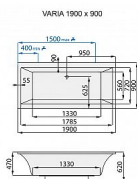

VARIA obdelníková vana 190x90

» Koupelna » Vany, vaničky, žlaby » Vany » Obdelníkové vany

Objednací kód	VARIA190
Malé balení	1,00
Výrobce	SANTECH PLUS
Jednotka	ks

Prodejna Masná: **Není skladem**
Prodejna Slovinská: **Není skladem**

Popis

Vana VARIA - stvořena pro oboustranné ležení
Charakteristickým prvkem pro vanu VARIA je minimalistický tvar s možností oboustranného ležení. Symetrický tvar vany velmi dobře koresponduje s trendy dnešních moderních koupelen. Proč jsou vany SANTECH jedny z nejkvalitnějších van na trhu? Výchozím materiálem pro akrylátové vany Santech je vysoce kvalitní litý akrylát od předních evropských firem jako je ALTUGLAS nebo LUCITE. Je jedním z nejtvrďších termoplastů na světovém trhu. Litý akrylát PMMA vyniká především těmito vlastnostmi: - vany jsou odolné proti povrchovému poškrábání - výborně odolávají běžným domácím chemikáliím - ve vanách můžete používat veškeré dostupné osobní hygienické prostředky - vyznačují se barevnou stálostí po celou dobu životnosti - povrch van je hladký a neporézní, na povrchu van se neusazují nečistoty - má vynikající izolační vlastnosti - povrch van je natolik tvrdý, že v případě poškození povrchu můžete vanu brousit a leštit do původní podoby - antibakteriální úprava povrchu je standardně prováděna u všech typů van - životnost těchto termoplastů je minimálně 20 let

Další informace

Rozměr - délka	90,0 cm
Rozměr - šířka	190,0 cm
Rozměr - výška	47,0 cm

Výrobce **SANTECH PLUS**