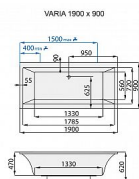

VARIA obdelníková vana 190x90

» Koupelna » Vany, vaničky, žlaby » Vany » Obdelníkové vany

Objednací kód	VARIA190
Malé balení	1,00
Výrobce	SANTECH PLUS
Jednotka	ks

Cena bez DPH	9 919,54 Kč
Cena s DPH	12 002,64 Kč

Prodejna Masná:	Není skladem
Prodejna Slovinská:	Není skladem

Popis

Vana VARIA - stvořena pro oboustranné ležení
Charakteristickým prvkem pro vanu VARIA je minimalistický tvar s možností oboustranného ležení. Symetrický tvar vany velmi dobře koresponduje s trendy dnešních moderních koupelen. Proč jsou vany SANTECH jedny z nejkvalitnějších van na trhu? Výchozím materiálem pro akrylátové vany Santech je vysoce kvalitní litý akrylát od předních evropských firem jako je ALTUGLAS nebo LUCITE. Je jedním z nejtvrďších termoplastů na světovém trhu. Litý akrylát PMMA vyniká především těmito vlastnostmi: - vany jsou odolné proti povrchovému poškrábání - výborně odolávají běžným domácím chemikáliím - ve vanách můžete používat veškeré dostupné osobní hygienické prostředky - vyznačují se barevnou stálostí po celou dobu životnosti - povrch van je hladký a neporézní, na povrchu van se neusazují nečistoty - má vynikající izolační vlastnosti - povrch van je natolik tvrdý, že v případě poškození povrchu můžete vanu brousit a leštit do původní podoby - antibakteriální úprava povrchu je standardně prováděna u všech typů van - životnost těchto termoplastů je minimálně 20 let

Další informace

Rozměr - délka	90,0 cm
Rozměr - šířka	190,0 cm
Rozměr - výška	47,0 cm

Výrobce	SANTECH PLUS