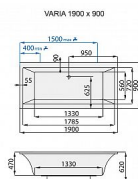

VARIA obdelníková vana 190x90

» Koupelna » Vany, vaničky, žlaby » Vany » Obdelníkové vany

Popis

Vana VARIA - stvořena pro oboustranné ležení
Charakteristickým prvkem pro vanu VARIA je minimalistický tvar s možností oboustranného ležení. Symetrický tvar vany velmi dobře koresponduje s trendy dnešních moderních koupelen. Proč jsou vany SANTECH jedny z nejkvalitnějších van na trhu? Výchozím materiálem pro akrylátové vany Santech je vysoce kvalitní litý akrylát od předních evropských firem jako je ALTUGLAS nebo LUCITE. Je jedním z nejtvrďších termoplastů na světovém trhu. Litý akrylát PMMA vyniká především těmito vlastnostmi: - vany jsou odolné proti povrchovému poškrábání - výborně odolávají běžným domácím chemikáliím - ve vanách můžete používat veškeré dostupné osobní hygienické prostředky - vyznačují se barevnou stálostí po celou dobu životnosti - povrch van je hladký a neporézní, na povrchu van se neusazují nečistoty - má vynikající izolační vlastnosti - povrch van je natolik tvrdý, že v případě poškození povrchu můžete vanu brousit a leštit do původní podoby - antibakteriální úprava povrchu je standardně prováděna u všech typů van - životnost těchto termoplastů je minimálně 20 let

Objednací kód	VARIA190
Malé balení	1,00
Výrobce	SANTECH PLUS
Jednotka	ks

Prodejna Masná: Není skladem
Prodejna Slovinská: Není skladem

Další informace

Rozměr - délka	90,0 cm
Rozměr - šířka	190,0 cm
Rozměr - výška	47,0 cm