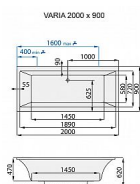

VARIA obdelníková vana 200x90

» Koupelna » Vany, vaničky, žlaby » Vany » Obdelníkové vany

Popis

Vana VARIA - stvořena pro oboustranné ležení
Charakteristickým prvkem pro vanu VARIA je minimalistický tvar s možností oboustranného ležení. Symetrický tvar vany velmi dobře koresponduje s trendy dnešních moderních koupelen. Proč jsou vany SANTECH jedny z nejkvalitnějších van na trhu? Výchozím materiálem pro akrylátové vany Santech je vysoce kvalitní litý akrylát od předních evropských firem jako je ALTUGLAS nebo LUCITE. Je jedním z nejtvrďších termoplastů na světovém trhu. Litý akrylát PMMA vyniká především těmito vlastnostmi: - vany jsou odolné proti povrchovému poškrábání - výborně odolávají běžným domácím chemikáliím - ve vanách můžete používat veškeré dostupné osobní hygienické prostředky - vyznačují se barevnou stálostí po celou dobu životnosti - povrch van je hladký a neporézní, na povrchu van se neusazují nečistoty - má vynikající izolační vlastnosti - povrch van je natolik tvrdý, že v případě poškození povrchu můžete vanu brousit a leštit do původní podoby - antibakteriální úprava povrchu je standardně prováděna u všech typů van - životnost těchto termoplastů je minimálně 20 let

Objednací kód	VARIA200
Malé balení	1,00
Výrobce	SANTECH PLUS
Jednotka	ks

Cena bez DPH	11 552,04 Kč
Cena s DPH	13 977,97 Kč

Prodejna Masná:	Není skladem
Prodejna Slovinská:	Není skladem

Další informace

Rozměr - délka	90,0 cm
Rozměr - šířka	200,0 cm
Výrobce	SANTECH PLUS