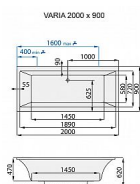

VARIA obdelníková vana 200x90

» Koupelna » Vany, vaničky, žlaby » Vany » Obdelníkové vany

Popis

Vana VARIA - stvořena pro oboustranné ležení
Charakteristickým prvkem pro vanu VARIA je minimalistický tvar s možností oboustranného ležení. Symetrický tvar vany velmi dobře koresponduje s trendy dnešních moderních koupelen. Proč jsou vany SANTECH jedny z nejkvalitnějších van na trhu? Výchozím materiálem pro akrylátové vany Santech je vysoce kvalitní litý akrylát od předních evropských firem jako je ALTUGLAS nebo LUCITE. Je jedním z nejtvrďších termoplastů na světovém trhu. Litý akrylát PMMA vyniká především těmito vlastnostmi: - vany jsou odolné proti povrchovému poškrábání - výborně odolávají běžným domácím chemikáliím - ve vanách můžete používat veškeré dostupné osobní hygienické prostředky - vyznačují se barevnou stálostí po celou dobu životnosti - povrch van je hladký a neporézní, na povrchu van se neusazují nečistoty - má vynikající izolační vlastnosti - povrch van je natolik tvrdý, že v případě poškození povrchu můžete vanu brousit a leštit do původní podoby - antibakteriální úprava povrchu je standardně prováděna u všech typů van - životnost těchto termoplastů je minimálně 20 let

Objednací kód	VARIA200
Malé balení	1,00
Výrobce	SANTECH PLUS
Jednotka	ks

Prodejna Masná: Není skladem
Prodejna Slovinská: Není skladem

Další informace

Rozměr - délka	90,0 cm
Rozměr - šířka	200,0 cm
Výrobce	SANTECH PLUS