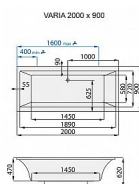

VARIA obdelníková vana 200x90

» Koupelna » Vany » Obdelníkové vany

Popis

Vana VARIA - stvořena pro oboustranné ležení
Charakteristickým prvkem pro vanu VARIA je minimalistický tvar s možností oboustranného ležení. Symetrický tvar vany velmi dobře koresponduje s trendy dnešních moderních koupelen. Proč jsou vany SANTECH jedny z nejkvalitnějších van na trhu? Výchozím materiálem pro akrylátové vany Santech je vysoce kvalitní litý akrylát od předních evropských firem jako je ALTUGLAS nebo LUCITE. Je jedním z nejtvrďších termoplastů na světovém trhu. Litý akrylát PMMA vyniká především těmito vlastnostmi: - vany jsou odolné proti povrchovému poškrábání - výborně odolávají běžným domácím chemikáliím - ve vanách můžete používat veškeré dostupné osobní hygienické prostředky - vyznačují se barevnou stálostí po celou dobu životnosti - povrch van je hladký a neporézní, na povrchu van se neusazují nečistoty - má vynikající izolační vlastnosti - povrch van je natolik tvrdý, že v případě poškození povrchu můžete vanu brousit a leštit do původní podoby - antibakteriální úprava povrchu je standardně prováděna u všech typů van - životnost těchto termoplastů je minimálně 20 let

Objednací kód	VARIA200
Malé balení	1,00
Výrobce	SANTECH PLUS
Jednotka	ks

Cena bez DPH	11 552,04 Kč
Cena s DPH	13 977,97 Kč

Prodejna Masná:	Není skladem
Prodejna Slovinská:	Není skladem

Další informace

Rozměr - délka	90,0 cm
Rozměr - šířka	200,0 cm
Výrobce	SANTECH PLUS