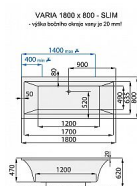

## Popis

Vana VARIA - stvořena pro oboustranné ležení  
Charakteristickým prvkem pro vanu VARIA je minimalistický tvar s možností oboustranného ležení. Symetrický tvar vany velmi dobře koresponduje s trendy dnešních moderních koupelen. Tato varianta SLIM má výšku bočního okraje vany 20 mm! Proč jsou vany SANTECH jedny z nejkvalitnějších van na trhu? Výchozím materiálem pro akrylátové vany Santech je vysoce kvalitní litý akrylát od předních evropských firem jako je ALTUGLAS nebo LUCITE. Je jedním z nejtvrdějších termoplastů na světovém trhu. Litý akrylát PMMA vyniká především těmito vlastnostmi: - vany jsou odolné proti povrchovému poškrábání - výborně odolávají běžným domácím chemikáliím - ve vanách můžete používat veškeré dostupné osobní hygienické prostředky - vyznačují se barevnou stálostí po celou dobu životnosti - povrch van je hladký a neporézní, na povrchu van se neusazují nečistoty - má vynikající izolační vlastnosti - povrch van je natolik tvrdý, že v případě poškození povrchu můžete vanu brousit a leštit do původní podoby - antibakteriální úprava povrchu je standardně prováděna u všech typů van - životnost těchto termoplastů je minimálně 20 let

## Další informace

Rozměr - délka	80,0 cm
Rozměr - šířka	180,0 cm
Rozměr - výška	47,0 cm
Výrobce	SANTECH PLUS
Barva	Bílá
Série	Varia
Tvar	11
Materiál	Akrylát