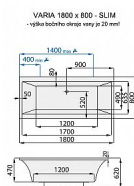

## Popis

Vana VARIA - stvořena pro oboustranné ležení  
Charakteristickým prvkem pro vanu VARIA je minimalistický tvar s možností oboustranného ležení. Symetrický tvar vany velmi dobře koresponduje s trendy dnešních moderních koupelen. Tato varianta SLIM má výšku bočního okraje vany 20 mm! Proč jsou vany SANTECH jedny z nejkvalitnějších van na trhu? Výchozím materiálem pro akrylátové vany Santech je vysoce kvalitní litý akrylát od předních evropských firem jako je ALTUGLAS nebo LUCITE. Je jedním z nejtvrďších termoplastů na světovém trhu. Litý akrylát PMMA vyniká především těmito vlastnostmi: - vany jsou odolné proti povrchovému poškrábání - výborně odolávají běžným domácím chemikáliím - ve vanách můžete používat veškeré dostupné osobní hygienické prostředky - vyznačují se barevnou stálostí po celou dobu životnosti - povrch van je hladký a neporézní, na povrchu van se neusazují nečistoty - má vynikající izolační vlastnosti - povrch van je natolik tvrdý, že v případě poškození povrchu můžete vanu brousit a leštit do původní podoby - antibakteriální úprava povrchu je standardně prováděna u všech typů van - životnost těchto termoplastů je minimálně 20 let

## Další informace

Rozměr - délka	80,0 cm
Rozměr - šířka	180,0 cm
Rozměr - výška	47,0 cm

Výrobce	SANTECH PLUS
Barva	Bílá
Série	Varia
Tvar	Obdelník
Materiál	Akrylát