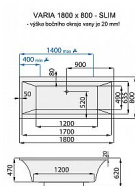

VARIA SLIM obdelníková vana 180x80

» Koupelna » Vany, vaničky, žlaby » Vany » Obdelníkové vany

Popis

Vana VARIA - stvořena pro oboustranné ležení
Charakteristickým prvkem pro vanu VARIA je minimalistický tvar s možností oboustranného ležení. Symetrický tvar vany velmi dobře koresponduje s trendy dnešních moderních koupelen. Tato varianta SLIM má výšku bočního okraje vany 20 mm! Proč jsou vany SANTECH jedny z nejkvalitnějších van na trhu? Výchozím materiálem pro akrylátové vany Santech je vysoce kvalitní litý akrylát od předních evropských firem jako je ALTUGLAS nebo LUCITE. Je jedním z nejtvrdějších termoplastů na světovém trhu. Litý akrylát PMMA vyniká především těmito vlastnostmi: - vany jsou odolné proti povrchovému poškrábání - výborně odolávají běžným domácím chemikáliím - ve vanách můžete používat veškeré dostupné osobní hygienické prostředky - vyznačují se barevnou stálostí po celou dobu životnosti - povrch van je hladký a neporézní, na povrchu van se neusazují nečistoty - má vynikající izolační vlastnosti - povrch van je natolik tvrdý, že v případě poškození povrchu můžete vanu brousit a leštit do původní podoby - antibakteriální úprava povrchu je standardně prováděna u všech typů van - životnost těchto termoplastů je minimálně 20 let

Objednací kód	VARIASLIM180
Malé balení	1,00
Výrobce	SANTECH PLUS
Jednotka	ks
Kód výrobce	SAVAR180-S

Prodejna Masná: Není skladem
Prodejna Slovinská: Není skladem

Další informace

Rozměr - délka	80,0 cm
Rozměr - šířka	180,0 cm
Rozměr - výška	47,0 cm
Výrobce	SANTECH PLUS
Barva	Bílá
Série	Varia
Tvar	11
Materiál	Akrylát