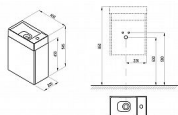

## Popis

rozměr (šxhxv): 40 x 22 x 45 cm materiál:  
impregnovaná deska MFPB a MDF typové provedení  
dvířek: otočitelné (levé/pravé) systém otevírání dvířek:  
push barevné provedení korpusu: bílá lesk barevné  
provedení dvířek: bílá lesk Skříňka pod umývatko SD  
Veda 40 je určena pod umývatko Veda 40. Skříňka je  
určena k zavěšení na zeď. Korpus skříňky je dodáván ve  
smontovaném stavu. Montáží dvířek si určíte levou nebo  
pravou variantu otevírání. Montážní sada (panty, krytky,  
šrouby) jsou součástí dodávky. Výrobek lze kombinovat  
s dalšími výrobky Ravak. Věnujte pozornost stavební  
připravenosti, tj. připojovacím rozměrům (výška odpadu,  
napojení vodovodní baterie) pro správnou instalaci  
výrobku.

## Další informace

Hmotnost [kg]	11,7 kg
Rozměr - délka	22,0 cm
Rozměr - šířka	40,0 cm
Rozměr - výška	45,0 cm
Výrobce	RAVAK
Barva	Bílá
Série	Veda
Materiál	MFPB/MDF