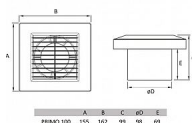

Ventilátor ECO 100 A, automatická žaluzie

» Koupelna » Vzduchotechnika » Ventilátory

Popis

Domovní nástěnný axiální ventilátor s kluznými ložisky, vyrobený ze sněhobílé hmoty ABS, která je antistatická a lehce čistitelná. Krytí výrobku IP44. Dodávaný v průměru 100 (98) mm. Provedení s automatickou žaluzií. MOTOR: Jednofázový asynchronní motor s ochranou proti přetížení. Motor má kluzná ložiska a stálou tukovou náplň pro celou dobu životnosti. Díky unikátní konstrukci lze použít pro libovolnou montáž. POUŽITÍ: Ventilátor je ideální pro krátké vzduchové rozvody nebo pro ventilaci přes stěnu. Použití pro větrání koupelen, kuchyní, toalet, sklepů atd. MONTÁŽ VÝROBKU: Ventilátor lze montovat jak na stěnu, tak na strop. Objemový průtok [m³/h]: >110 Statický tlak [Pa]: 35 Akustický tlak [dB(A) 1m]: 39 Příkon [W]: 12 Napájecí napětí [V/Hz]: 230/50 Otáčky [min -1]: 2450 Proud [A]: 0,07 Max. teplota [°C]: 40 Krytí výrobku [IP]: 44 Hmotnost [kg]: 0,73

Objednací kód	TOMECO100A
Malé balení	1,00
Výrobce	TOMEX
Jednotka	ks
Recyklační poplatek	3,05 Kč bez DPH

Cena bez DPH	465,50 Kč
Cena s DPH	563,26 Kč

Prodejna Masná:	3,0 ks
Prodejna Slovinská:	Není skladem

Výrobce	TOMEX