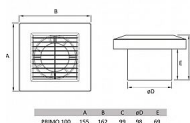

Ventilátor ECO 100 A, automatická žaluzie

» Koupelna » Vzduchotechnika » Ventilátory

Popis

Domovní nástěnný axiální ventilátor s kluznými ložisky, vyrobený ze sněhobílé hmoty ABS, která je antistatická a lehce čistitelná. Krytí výrobku IP44. Dodávaný v průměru 100 (98) mm. Provedení s automatickou žaluzií. MOTOR: Jednofázový asynchronní motor s ochranou proti přetížení. Motor má kluzná ložiska a stálou tukovou náplň pro celou dobu životnosti. Díky unikátní konstrukci lze použít pro libovolnou montáž. POUŽITÍ: Ventilátor je ideální pro krátké vzduchové rozvody nebo pro ventilaci přes stěnu. Použití pro větrání koupelen, kuchyní, toalet, sklepů atd. MONTÁŽ VÝROBKU: Ventilátor lze montovat jak na stěnu, tak na strop. Objemový průtok [m³/h]: >110 Statický tlak [Pa]: 35 Akustický tlak [dB(A) 1m]: 39 Příkon [W]: 12 Napájecí napětí [V/Hz]: 230/50 Otáčky [min -1]: 2450 Proud [A]: 0,07 Max. teplota [°C]: 40 Krytí výrobku [IP]: 44 Hmotnost [kg]: 0,73

Objednací kód	TOMECO100A
Malé balení	1,00
Výrobce	TOMEX
Jednotka	ks
Recyklační poplatek	3,05 Kč bez DPH

Cena bez DPH	465,50 Kč
Cena s DPH	563,26 Kč

Prodejna Masná:	3,0 ks
Prodejna Slovinská:	Není skladem

Výrobce	TOMEX