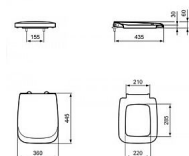

VENTUNO WC sedátko soft-close

» Koupelna » Umyvadla, toalety, výlevky » WC sedátka » Soft-Close WC sedátka

Popis

barva: bílá materiál: duraplast kloub k sedátku nerez se soft close

Objednací kód	IDET663801
Malé balení	1,00
Výrobce	Ideal Standard
EAN	8014140343882
Jednotka	ks