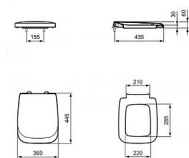

## Popis

barva: bílá materiál: duraplast kloub k sedátku nerez se soft close

|               |                                |
|---------------|--------------------------------|
| Objednací kód | IDET663801                     |
| Malé balení   | 1,00                           |
| Výrobce       | <a href="#">Ideal Standard</a> |
| EAN           | 8014140343882                  |
| Jednotka      | ks                             |