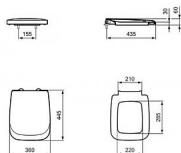

VENTUNO WC sedátko soft-close

» Koupelna » WC sedátka » Soft-Close WC sedátka

Popis

barva: bílá materiál: duraplast kloub k sedátku nerez se soft close

Objednací kód	IDET663801
Malé balení	1,00
Výrobce	Ideal Standard
EAN	8014140343882
Jednotka	ks