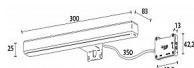

VERONICA 2 LED svítidlo, 8W, 300x25x83mm, černá

» Koupelna » Koupelnový nábytek » Koupelnové osvětlení

Popis

Mléčný kryt z obou stran, světlo je tak rozptylováno směrem nahoru i dolů bez LED driveru, připojuje se přímo na 230 V pomocí spojovacího boxu s ochranou IP44. Standardně se dodává s držákem za rám zrcadla nebo na zeď. Součástí balení je i univerzální držák v chromu, pomocí kterého lze instalovat svítidlo na galerku nebo přímo na zrcadlo (max. tloušťka zrcadla je 6 mm).