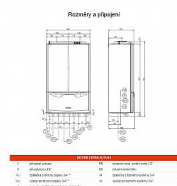

VICTRIX EXTRA PLUS kondenzační kotel topný

» Topení a ohřev vody » Kotle » Plynové kotle » Kotle topné

Objednací kód	IMVICEXTRAPLUS
Malé balení	1,00
Výrobce	IMMERGAS
Jednotka	ks
Recyklační poplatek	54,15 Kč bez DPH

Cena bez DPH	34 664,46 Kč
Cena s DPH	41 944,00 Kč

Prodejna Masná:	2,0 ks
Prodejna Slovinská:	Není skladem