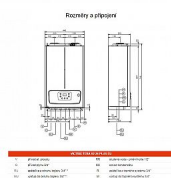

VICTRIX TERA V2 24 PLUS kondenzační kotel topný

» Topení a ohřev vody » Kotle » Plynové kotle » Kotle topné

Recyklační poplatek	54,15 Kč bez DPH
Objednací kód	IMVICTERA24PLUSV2
Malé balení	3,00
Výrobce	IMMERGAS
Jednotka	ks

Immergas VICTRIX TERA V2 24 PLUS EU je nástěnný kondenzační kotel s uzavřenou spalovací komorou o tepelných výkonech 4,3 - 24,0 kW v režimu vytápění a 4,3 - 28,0 kW při ohřevu TUV, pokud je instalován nepřímotopný zásobník TUV

Prodejna Masná:	10,0 ks
Prodejna Slovinská:	2,0 ks