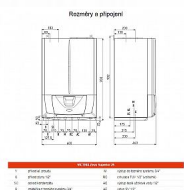

VICTRIX ZEUS SUPERIOR kondenzační kotel se zásobníkem

» Topení a ohřev vody » Kotle » Plynové kotle » Kotle se zásobníkem

Recyklační poplatek	60,00 Kč bez DPH
Objednací kód	IMVICZEUSSUP
Malé balení	1,00
Výrobce	IMMERGAS
Jednotka	ks

Prodejna Masná: 5,0 ks
Prodejna Slovinská: Není skladem