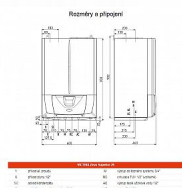

VICTRIX ZEUS SUPERIOR kondenzační kotel se zásobníkem

» Topení a ohřev vody » Kotle » Plynové kotle » Kotle se zásobníkem

Recyklační poplatek	60,00 Kč bez DPH
Objednací kód	IMVICZEUSSUP
Malé balení	1,00
Výrobce	IMMERGAS
Jednotka	ks

Prodejna Masná: 5,0 ks
Prodejna Slovinská: Není skladem