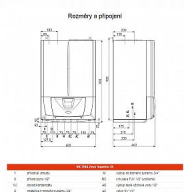

VICTRIX ZEUS SUPERIOR kondenzační kotel se zásobníkem

» Topení a ohřev vody » Kotle » Plynové kotle » Kotle se zásobníkem

Objednací kód	IMVICZEUSSUP
Malé balení	1,00
Výrobce	IMMERGAS
Jednotka	ks
Recyklační poplatek	60,00 Kč bez DPH

Cena bez DPH	od 43 400,00 Kč
Cena s DPH	od 52 514,00 Kč

Prodejna Masná:	6,0 ks
Prodejna Slovinská:	Není skladem