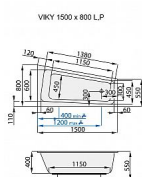

## Popis

Sbohem nudnému řešení Ostře řezané kontury a minimalistický tvar navozují v malé koupelně celkový dojem čistoty a elegance. Příjemně geometrická vana VIKY koresponduje s trendy dnešních moderních koupelen. Při půdorysných rozměrech 150/80/55 cm Vám VIKY v koupelně příliš místa nezabere. Novinka s asymetrickým vnitřním tvarem maximálně využívá koupací prostor a přitom neztrácí pohodlnost. Proč jsou vany SANTECH jedny z nejkvalitnějších van na trhu? Výchozím materiálem pro akrylátové vany Santech je vysoce kvalitní litý akrylát od předních evropských firem jako je ALTUGLAS nebo LUCITE. Je jedním z nejtvrďších termoplastů na světovém trhu. Litý akrylát PMMA vyniká především těmito vlastnostmi: - vany jsou odolné proti povrchovému poškrábání - výborně odolávají běžným domácím chemikáliím - ve vanách můžete používat veškeré dostupné osobní hygienické prostředky - vyznačují se barevnou stálostí po celou dobu životnosti - povrch van je hladký a neporézní, na povrchu van se neusazují nečistoty - má vynikající izolační vlastnosti - povrch van je natolik tvrdý, že v případě poškození povrchu můžete vanu brousit a leštit do původní podoby - antibakteriální úprava povrchu je standardně prováděna u všech typů van - životnost těchto termoplastů je minimálně 20 let

## Další informace

Rozměr - délka	80,0 cm
Rozměr - šířka	150,0 cm
Rozměr - výška	40,0 cm

Výrobce SANTECH PLUS