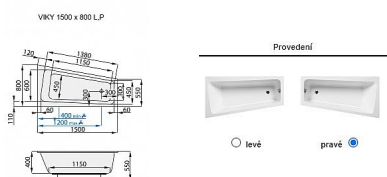

VIKY vana asymetrická 150x80, pravá

» Koupelna » Vany » Asymetrické vany

Popis

Sbohem nudnému řešení Ostře řezané kontury a minimalistický tvar navozují v malé koupelně celkový dojem čistoty a elegance. Příjemně geometrická vana VIKY koresponduje s trendy dnešních moderních koupelen. Při půdorysných rozměrech 150/80/55 cm Vám VIKY v koupelně příliš místa nezabere. Novinka s asymetrickým vnitřním tvarem maximálně využívá koupací prostor a přitom neztrácí pohodlnost. Proč jsou vany SANTECH jedny z nejkvalitnějších van na trhu? Výchozím materiálem pro akrylátové vany Santech je vysoce kvalitní litý akrylát od předních evropských firem jako je ALTUGLAS nebo LUCITE. Je jedním z nejtvrdších termoplastů na světovém trhu. Litý akrylát PMMA vyniká především těmito vlastnostmi: - vany jsou odolné proti povrchovému poškrábání - výborně odolávají běžným domácím chemikáliím - ve vanách můžete používat veškeré dostupné osobní hygienické prostředky - vyznačují se barevnou stálostí po celou dobu životnosti - povrch van je hladký a neporézní, na povrchu van se neusazují nečistoty - má vynikající izolační vlastnosti - povrch van je natolik tvrdý, že v případě poškození povrchu můžete vanu brousit a leštit do původní podoby - antibakteriální úprava povrchu je standardně prováděna u všech typů van - životnost těchto termoplastů je minimálně 20 let

Objednací kód	VIKY150P
Malé balení	1,00
Výrobce	SANTECH PLUS
Jednotka	ks

Cena bez DPH	7 911,30 Kč
Cena s DPH	9 572,67 Kč

Prodejna Masná:	Není skladem
Prodejna Slovinská:	Není skladem

Další informace

Rozměr - délka	80,0 cm
Rozměr - šířka	180,0 cm
Rozměr - výška	40,0 cm