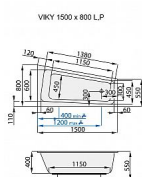

VIKY vana asymetrická 150x80, pravá

» Koupelna » Vany, vaničky, žlaby » Vany » Asymetrické vany

Popis

Sbohem nudnému řešení Ostře řezané kontury a minimalistický tvar navozují v malé koupelně celkový dojem čistoty a elegance. Příjemně geometrická vana VIKY koresponduje s trendy dnešních moderních koupelen. Při půdorysných rozměrech 150/80/55 cm Vám VIKY v koupelně příliš místa nezabere. Novinka s asymetrickým vnitřním tvarem maximálně využívá koupací prostor a přitom neztrácí pohodlnost. Proč jsou vany SANTECH jedny z nejkvalitnějších van na trhu? Výchozím materiálem pro akrylátové vany Santech je vysoce kvalitní litý akrylát od předních evropských firem jako je ALTUGLAS nebo LUCITE. Je jedním z nejtvrdších termoplastů na světovém trhu. Litý akrylát PMMA vyniká především těmito vlastnostmi: - vany jsou odolné proti povrchovému poškrábání - výborně odolávají běžným domácím chemikáliím - ve vanách můžete používat veškeré dostupné osobní hygienické prostředky - vyznačují se barevnou stálostí po celou dobu životnosti - povrch van je hladký a neporézní, na povrchu van se neusazují nečistoty - má vynikající izolační vlastnosti - povrch van je natolik tvrdý, že v případě poškození povrchu můžete vanu brousit a leštit do původní podoby - antibakteriální úprava povrchu je standardně prováděna u všech typů van - životnost těchto termoplastů je minimálně 20 let

Objednací kód	VIKY150P
Malé balení	1,00
Výrobce	SANTECH PLUS
Jednotka	ks

Prodejna Masná: Není skladem
Prodejna Slovinská: Není skladem

Další informace

Rozměr - délka	80,0 cm
Rozměr - šířka	180,0 cm
Rozměr - výška	40,0 cm