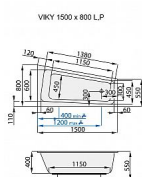

VIKY vana asymetrická 150x80, pravá

» Koupelna » Vany, vaničky, žlaby » Vany » Asymetrické vany

Popis

Sbohem nudnému řešení Ostře řezané kontury a minimalistický tvar navozují v malé koupelně celkový dojem čistoty a elegance. Příjemně geometrická vana VIKY koresponduje s trendy dnešních moderních koupelen. Při půdorysných rozměrech 150/80/55 cm Vám VIKY v koupelně příliš místa nezabere. Novinka s asymetrickým vnitřním tvarem maximálně využívá koupací prostor a přitom neztrácí pohodlnost. Proč jsou vany SANTECH jedny z nejkvalitnějších van na trhu? Výchozím materiálem pro akrylátové vany Santech je vysoce kvalitní litý akrylát od předních evropských firem jako je ALTUGLAS nebo LUCITE. Je jedním z nejtvrďších termoplastů na světovém trhu. Litý akrylát PMMA vyniká především těmito vlastnostmi: - vany jsou odolné proti povrchovému poškrábání - výborně odolávají běžným domácím chemikáliím - ve vanách můžete používat veškeré dostupné osobní hygienické prostředky - vyznačují se barevnou stálostí po celou dobu životnosti - povrch van je hladký a neporézní, na povrchu van se neusazují nečistoty - má vynikající izolační vlastnosti - povrch van je natolik tvrdý, že v případě poškození povrchu můžete vanu brousit a leštit do původní podoby - antibakteriální úprava povrchu je standardně prováděna u všech typů van - životnost těchto termoplastů je minimálně 20 let

Objednací kód	VIKY150P
Malé balení	1,00
Výrobce	SANTECH PLUS
Jednotka	ks

Prodejna Masná: Není skladem
Prodejna Slovinská: Není skladem

Další informace

Rozměr - délka	80,0 cm
Rozměr - šířka	180,0 cm
Rozměr - výška	40,0 cm