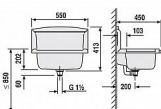

Výlevka Multiset, plast, bílá

» Koupelna » Umyvadla, toalety, výlevky » Výlevky » Plastové výlevky

Popis

Nástěnné víceúčelové umyvadlo, rozměry vnější rozměry 55x41,3x45 cm, materiál vysokopevnostní plast, barva bílá, obsah cca 12 l, 2 integrované háčky na ručníky, držák mýdla, ocelová lišta pro instalaci příslušenství. UPOZORNĚNÍ: Odpadová souprava není standardní součástí dodávky a je nutno ji dokoupit samostatně.