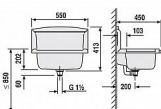

Výlevka Multiset, plast, bílá

» Koupelna » Umyvadla, toalety, výlevky » Výlevky » Plastové výlevky

Popis

Nástěnné víceúčelové umyvadlo, rozměry vnější rozměry 55x41,3x45 cm, materiál vysokopevnostní plast, barva bílá, obsah cca 12 l, 2 integrované háčky na ručníky, držák mýdla, ocelová lišta pro instalaci příslušenství. UPOZORNĚNÍ: Odpadová souprava není standardní součástí dodávky a je nutno ji dokoupit samostatně.

Objednací kód	ABU60005
Malé balení	1,00
Výrobce	NICOLL
Jednotka	ks
Kód výrobce	60 005 01 0099

Prodejna Masná:	3,0 ks
Prodejna Slovinská:	1,0 ks

Výrobce	NICOLL