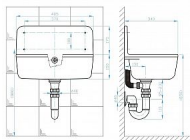

Výlevka plastová, s roštem, bílá

» Koupelna » Umyvadla, toalety, výlevky » Výlevky » Plastové výlevky

Popis

Výlevka plastová. Součástí balení: sifon, instalační sada, rošt

Objednací kód	PBVS49440K
Malé balení	1,00
Výrobce	PLAST BRNO
EAN	8595156230217
Jednotka	ks