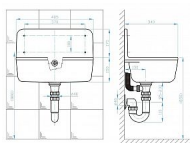

Výlevka plastová, s roštem, bílá

» Koupelna » Výlevky » Plastové výlevky

Popis

Výlevka plastová. Součástí balení: sifon, instalační sada, rošt

Objednací kód	PBVS49440K
Malé balení	1,00
Výrobce	PLAST BRNO
EAN	8595156230217
Jednotka	ks