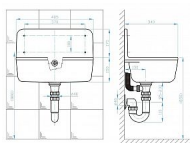

Výlevka plastová, s roštem, bílá

» Koupelna » Umyvadla, toalety, výlevky » Výlevky » Plastové výlevky

Popis

Výlevka plastová. Součástí balení: sifon, instalační sada, rošt

Objednací kód	PBVS49440K
Malé balení	1,00
Výrobce	PLAST BRNO
EAN	8595156230217
Jednotka	ks