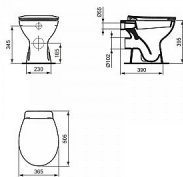

Výlevka stojící, VO

» Koupelna » Výlevky » Keramické výlevky

Objednací kód	VYLEVKAVO
Malé balení	12,00
Výrobce	Ideal Standard
Jednotka	ks

Cena bez DPH	1 597,60 Kč
Cena s DPH	1 933,10 Kč

Prodejna Masná:	6,0 ks
Prodejna Slovinská:	Není skladem

Popis

Eurovit stacionární WC mísa, hluboké splachování s vodorovným vývodem. Kapacita: 6 Litry Výška: 395 mm Šířka: 360 mm Hloubka: 500 mm Minimální hloubka: 500 mm Fixační sada není součástí dodávky.

Výrobce	Ideal Standard
---------	----------------