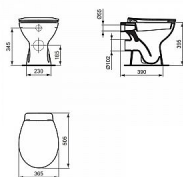

Výlevka stojící, VO

» Koupelna » Umyvadla, toalety, výlevky » Výlevky » Keramické výlevky

Objednací kód	VYLEVKAVO
Malé balení	12,00
Výrobce	Ideal Standard
Jednotka	ks

Prodejna Masná: 6,0 ks
Prodejna Slovinská: Není skladem

Popis

Eurovit stacionární WC mísa, hluboké splachování s vodorovným vývodem. Kapacita: 6 Litry Výška: 395 mm Šířka: 360 mm Hloubka: 500 mm Minimální hloubka: 500 mm Fixační sada není součástí dodávky.

Výrobce	Ideal Standard
---------	----------------