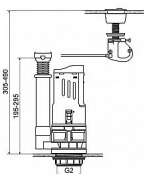

Vypouštěcí ventil, bovdenové ovládáním

» Koupelna » Napouštěcí a vypouštěcí ventily » Vypouštěcí ventily

Popis

Univerzální vypouštěcí ventil DUAL chrom, ABS, 2"
P-4553/I-A Ventil se používá na vypouštění vody ze
splachovacích nádržek Jednoduchá montáž Flexibilní
umístění tlačítka Pneumatické ovládání splachování
Pro všechny typy keramických nádrží