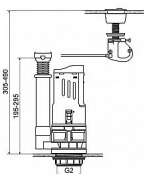

Vypouštěcí ventil, bovdenové ovládáním

» Koupelna » Instalační materiál » Napouštěcí a vypouštěcí ventily » Vypouštěcí ventily

Objednací kód	P4553/I-A
Malé balení	1,00
Výrobce	SLOVARM
Jednotka	ks

Prodejna Masná:	6,0 ks
Prodejna Slovinská:	2,0 ks

Popis

Univerzální vypouštěcí ventil DUAL chrom, ABS, 2"
P-4553/I-A Ventil se používá na vypouštění vody ze
splachovacích nádržek Jednoduchá montáž Flexibilní
umístění tlačítka Pneumatické ovládání splachování
Pro všechny typy keramických nádrží

Výrobce	SLOVARM