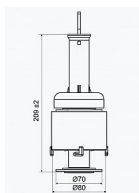

# Výpustný ventil pro nádržky T-2450 / T-2454

» Koupelna » Instalační materiál » Napouštěcí a vypouštěcí ventily » Vypouštěcí ventily

Objednací kód	T2450/I
Malé balení	20,00
Výrobce	<a href="#">SLOVARM</a>
Jednotka	ks

## Popis

Slovarm Ventil vypouštěcí do plastových nádrží vhodné pro nádrže T-2450, T-2452A, T2454, T2454S

Výrobce	SLOVARM
---------	---------