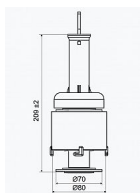

Výpustný ventil pro nádržky T-2450 / T-2454

» Koupelna » Instalační materiál » Napouštěcí a vypouštěcí ventily » Vypouštěcí ventily

Objednací kód	T2450/I
Malé balení	20,00
Výrobce	SLOVARM
Jednotka	ks

Prodejna Masná:	>50 ks
Prodejna Slovinská:	11,0 ks

Popis

Slovarm Ventil vypouštěcí do plastových nádrží vhodné pro nádrže T-2450, T-2452A, T2454, T2454S

Výrobce	SLOVARM
---------	---------