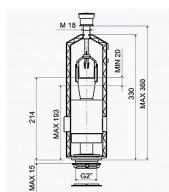

Výpustný ventil univerzální pro kombi WC

» Koupelna » Instalační materiál » Napouštěcí a vypouštěcí ventily » Vypouštěcí ventily

Objednací kód	TE4549B/I
Malé balení	12,00
Výrobce	SLOVARM
EAN	8584049020547
Jednotka	ks

Slovarm Ventil vypouštěcí s táhlem pro keramické nádrže.

Prodejna Masná:	>20 ks
Prodejna Slovinská:	5,0 ks

Popis

Slovarm Ventil vypouštěcí s táhlem pro keramické nádrže výškově stavitelný pro otvor ve víku nádrže 20 - 30 mm pro otvor ve dně nádrže 60 - 70 mm

Výrobce	SLOVARM