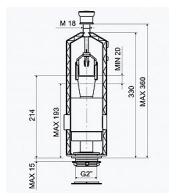

Výpustný ventil univerzální pro kombi WC

» Koupelna » Napouštěcí a vypouštěcí ventily » Vypouštěcí ventily

Objednací kód	TE4549B/I
Malé balení	12,00
Výrobce	SLOVARM
EAN	8584049020547
Jednotka	ks

Slovarm Ventil vypouštěcí s táhlem pro keramické nádrže.

Cena bez DPH	294,13 Kč
Cena s DPH	355,90 Kč

Prodejna Masná:	18,0 ks
Prodejna Slovinská:	5,0 ks

Popis

Slovarm Ventil vypouštěcí s táhlem pro keramické nádrže výškově stavitelný pro otvor ve víku nádrže 20 - 30 mm pro otvor ve dně nádrže 60 - 70 mm

Výrobce	SLOVARM