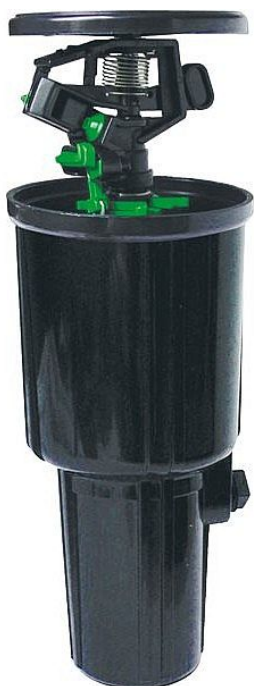

Výsuvný impulsní zavlažovač

» Zahrada » Závlahové systémy

Popis

Výsuvný impulsní zavlažovač. Možnost nastavení kruhu nebo kruhové výseče. Při zavlažování se tryska vysune cca 6cm nad povrch po ukončení zavlažování se kryt schová pod úroveň travnaté plochy čímž umožní bezproblémové sekání udržování a užívání trávníku. Napojení na dolní nebo postraní vpust se závitem 1/2. Průměr zavlažované plochy je při tlaku 3 bar. zhruba 15m.

Objednací kód	X200
Malé balení	1,00
Výrobce	XTRA
Jednotka	ks

Prodejna Masná: 9,0 ks
Prodejna Slovinská: Není skladem

Výrobce	XTRA
---------	------