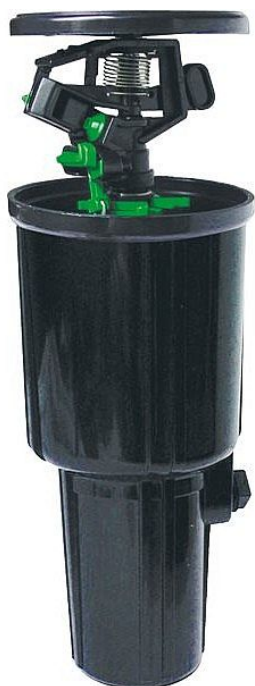

# Výsuvný impulsní zavlažovač

» Zahrada » Závlahové systémy

## Popis

Výsuvný impulsní zavlažovač. Možnost nastavení kruhu nebo kruhové výseče. Při zavlažování se tryska vysune cca 6cm nad povrch po ukončení zavlažování se kryt schová pod úroveň travnaté plochy čímž umožní bezproblémové sekání udržování a užívání trávníku. Napojení na dolní nebo postraní vpust se závitem 1/2. Průměr zavlažované plochy je při tlaku 3 bar. zhruba 15m.