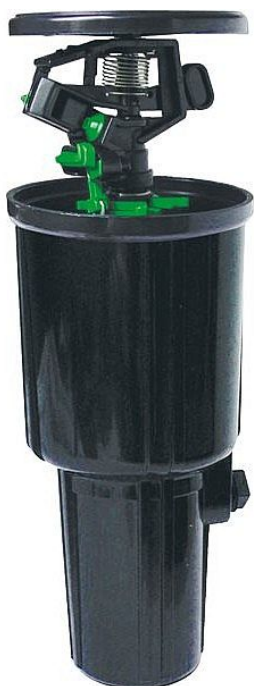

# Výsuvný impulsní zavlažovač

» Zahrada » Závlahové systémy

## Popis

Výsuvný impulsní zavlažovač. Možnost nastavení kruhu nebo kruhové výseče. Při zavlažování se tryska vysune cca 6cm nad povrch po ukončení zavlažování se kryt schová pod úroveň travnaté plochy čímž umožní bezproblémové sekání udržování a užívání trávníku. Napojení na dolní nebo postraní vpust se závitem 1/2. Průměr zavlažované plochy je při tlaku 3 bar. zhruba 15m.