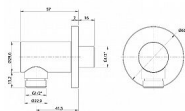

Vývod sprchy kulatý, chrom

» Koupelna » Vodovodní baterie » Sprchové příslušenství » Stěnové vývody

Popis

Barva: Chrom Chrom Materiál: Mosaz Tvar: Kruhové
Instalace: Nástěnná Popis: Vnitřní závit 1/2" Lze
instalovat i bez krytky

Objednací kód	SAP1205/01
Malé balení	1,00
Výrobce	SAPHO
EAN	8590913805479
Jednotka	ks
Kód výrobce	1205-01

Prodejna Masná: Není skladem
Prodejna Slovinská: Není skladem

Výrobce	SAPHO
Barva	Chrom