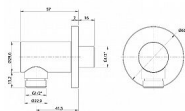

## Popis

Barva: Chrom Chrom Materiál: Mosaz Tvar: Kruhové  
Instalace: Nástěnná Popis: Vnitřní závit 1/2" Lze  
instalovat i bez krytky

Objednací kód	SAP1205/01
Malé balení	1,00
Výrobce	<a href="#">SAPHO</a>
EAN	8590913805479
Jednotka	ks
Kód výrobce	1205-01